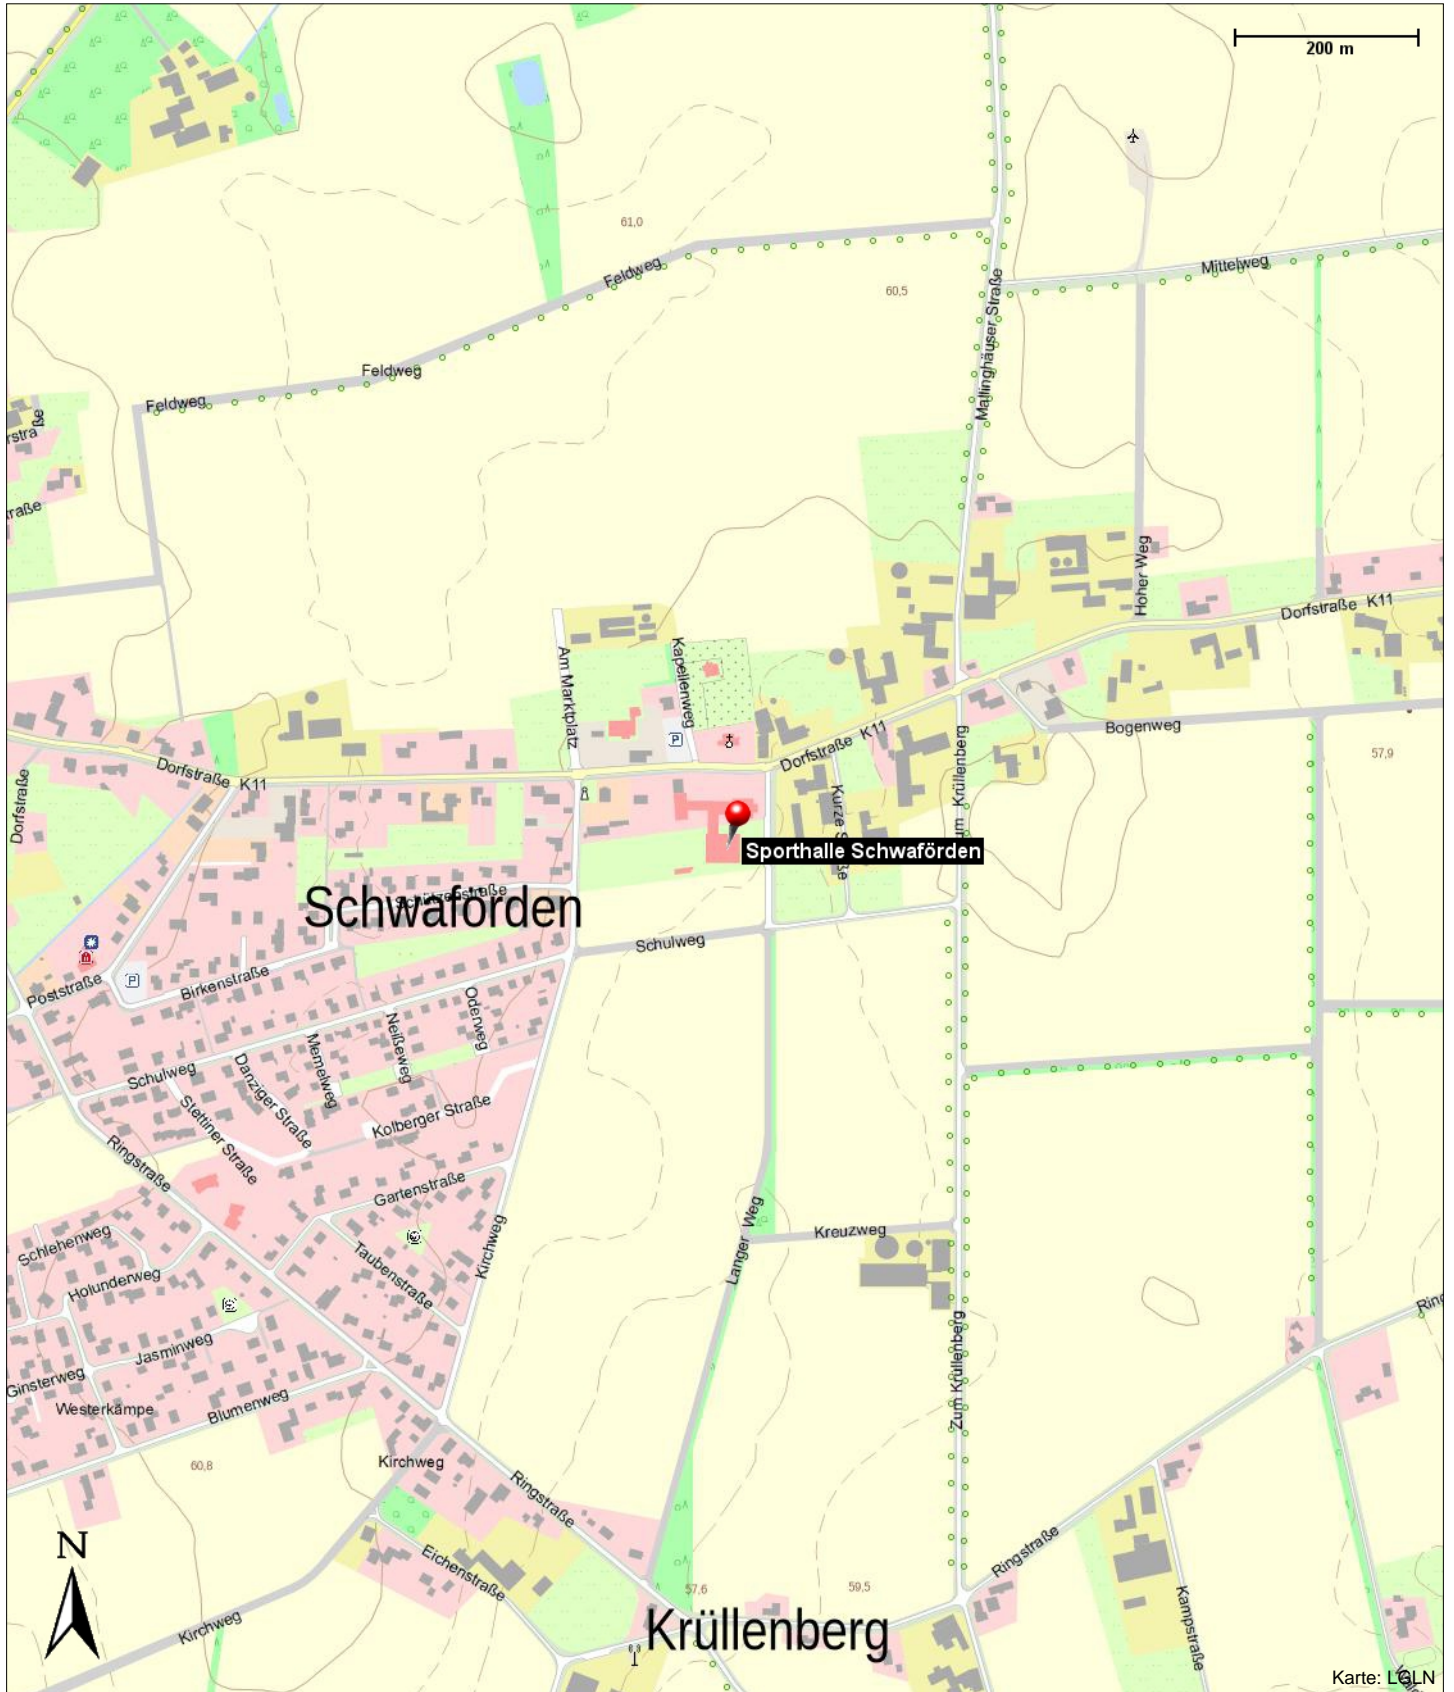

Sporthalle Schwaförden

Dorfstraße 64
27252 Schwaförden