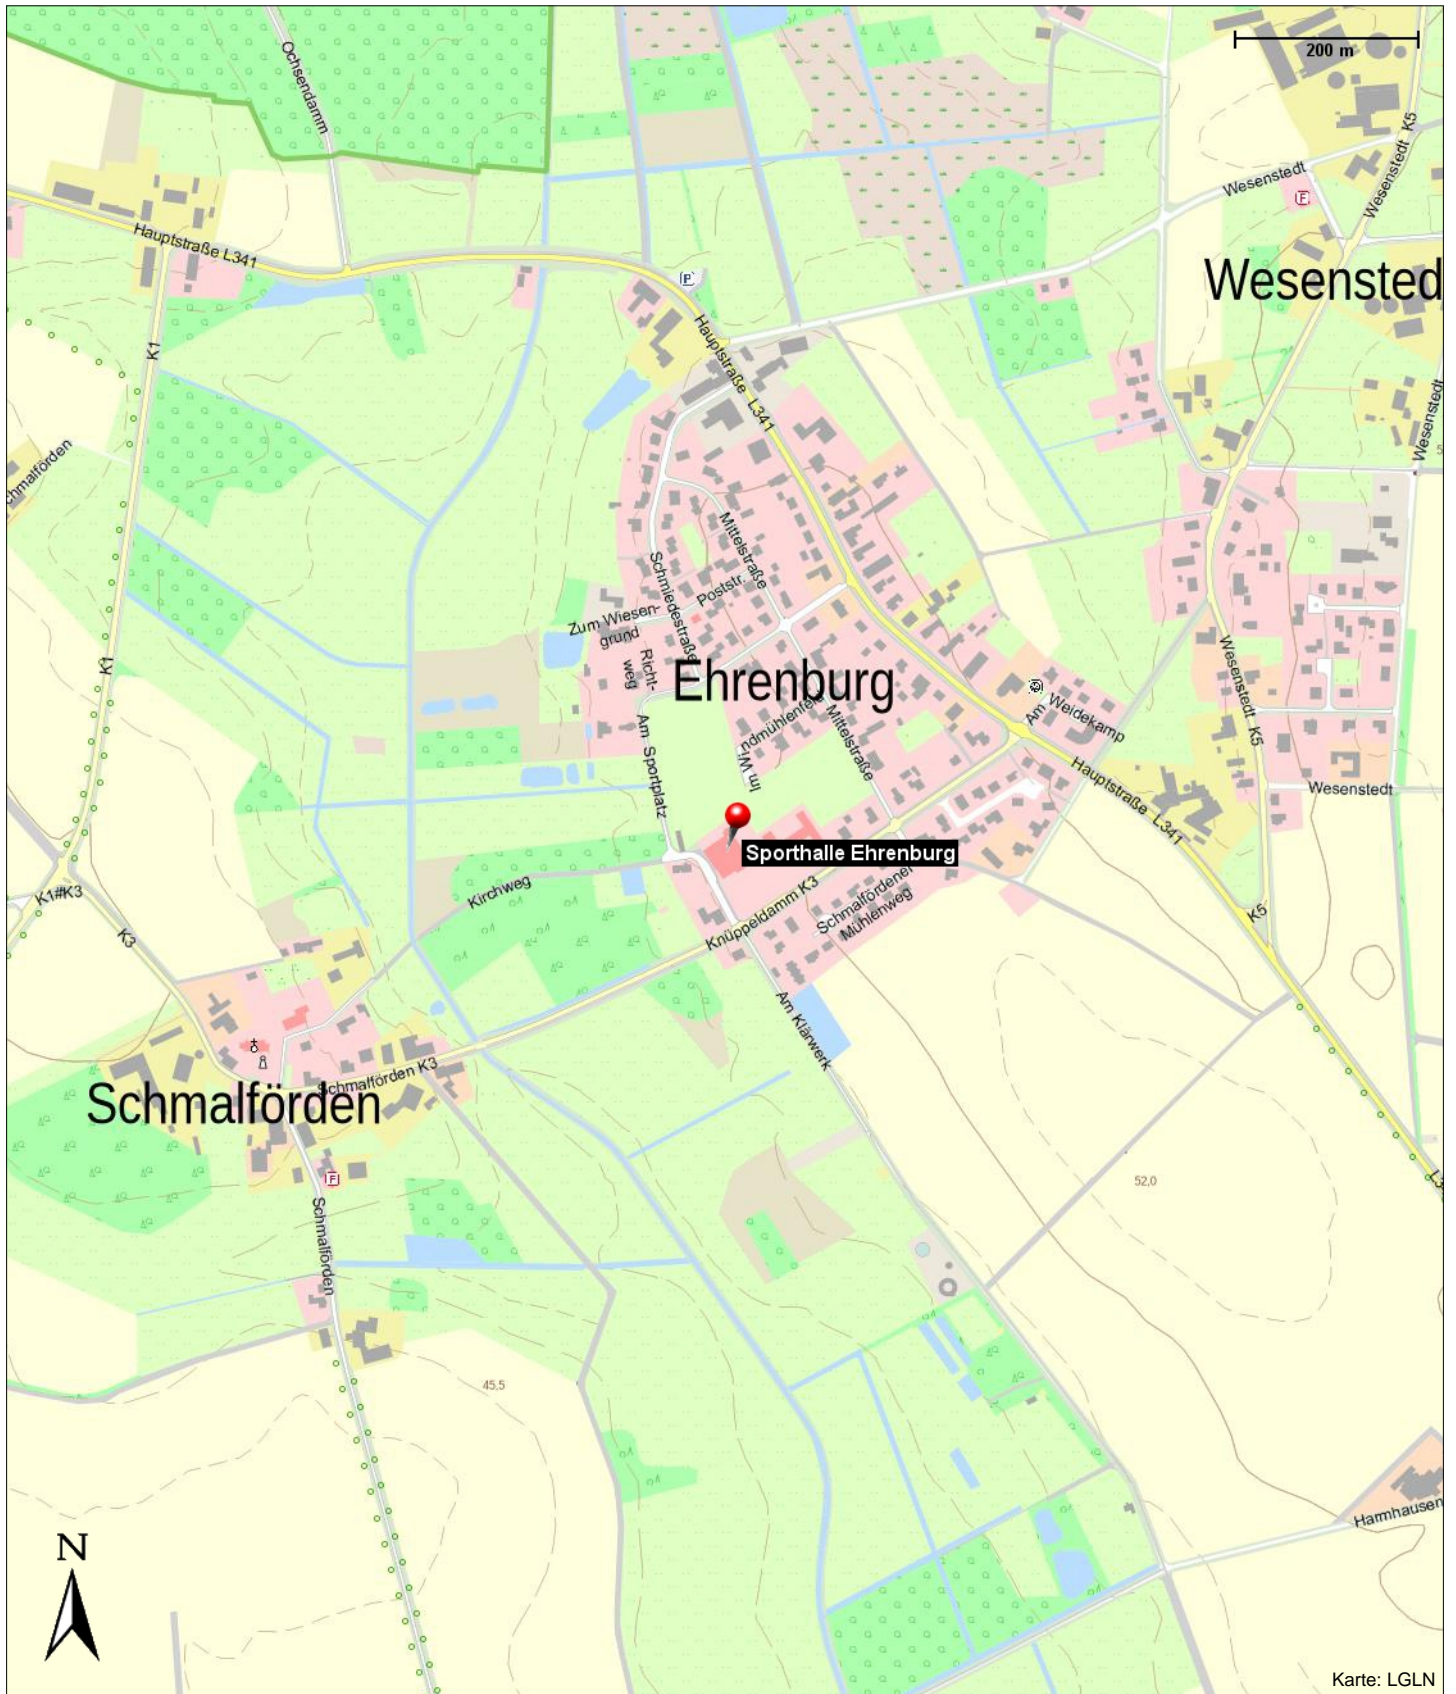

Sporthalle Ehrenburg

Knüppeldamm 12
27248 Ehrenburg