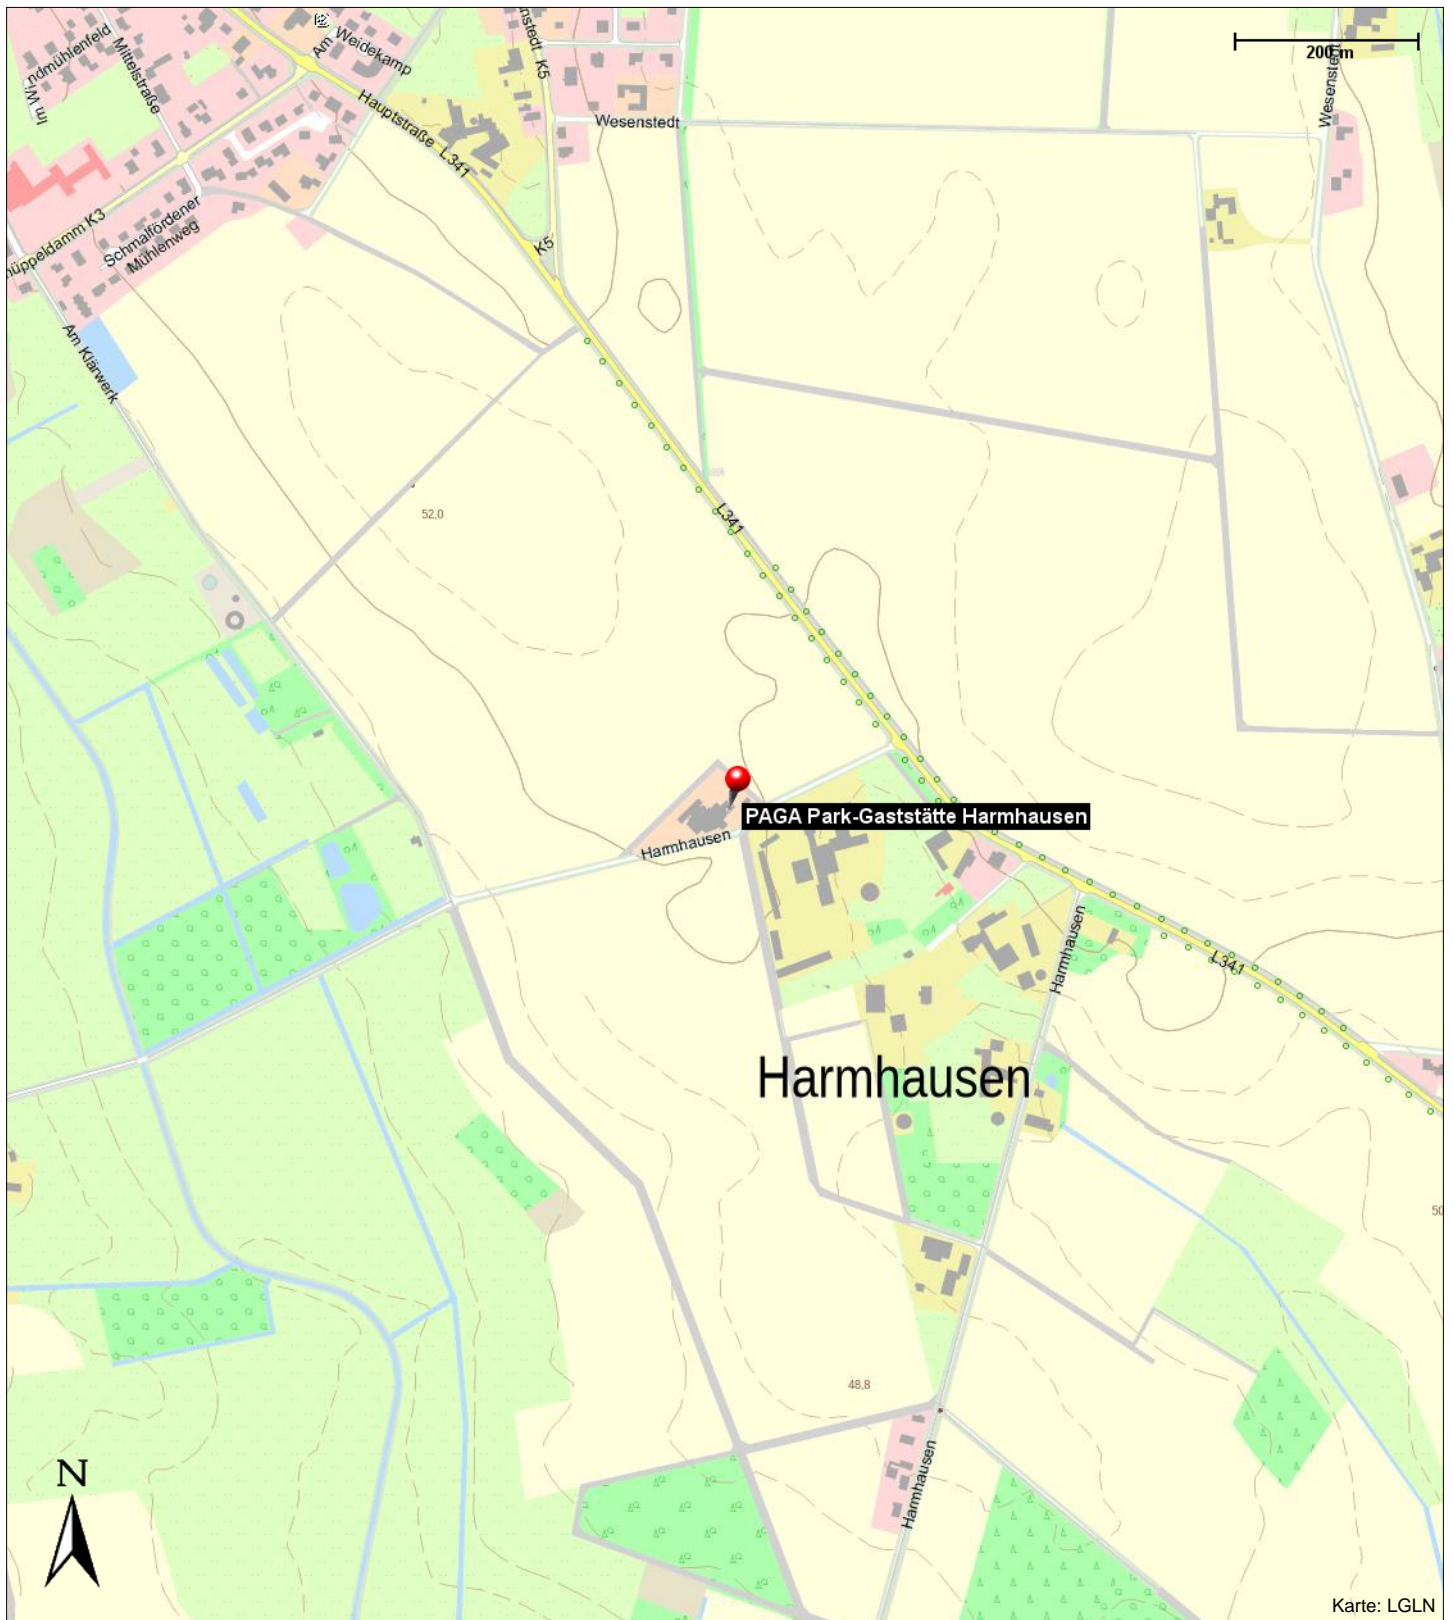

Öffnungszeiten

Montag bis Samstag ab 17:00 Uhr
Sonntag ab 11:00 Uhr
Mittwoch ist Ruhetag

Position

N 52° 44.28529', E 008° 42.89448'

PAGA Park-Gaststätte Harmhausen

Harmhausen 12
27248 Ehrenburg

Telefon: 04275 323
Telefax: 04275 94122
E-Mail: info@parkgaststaette.de
Internet: <http://www.paga-ehrenburg.de>