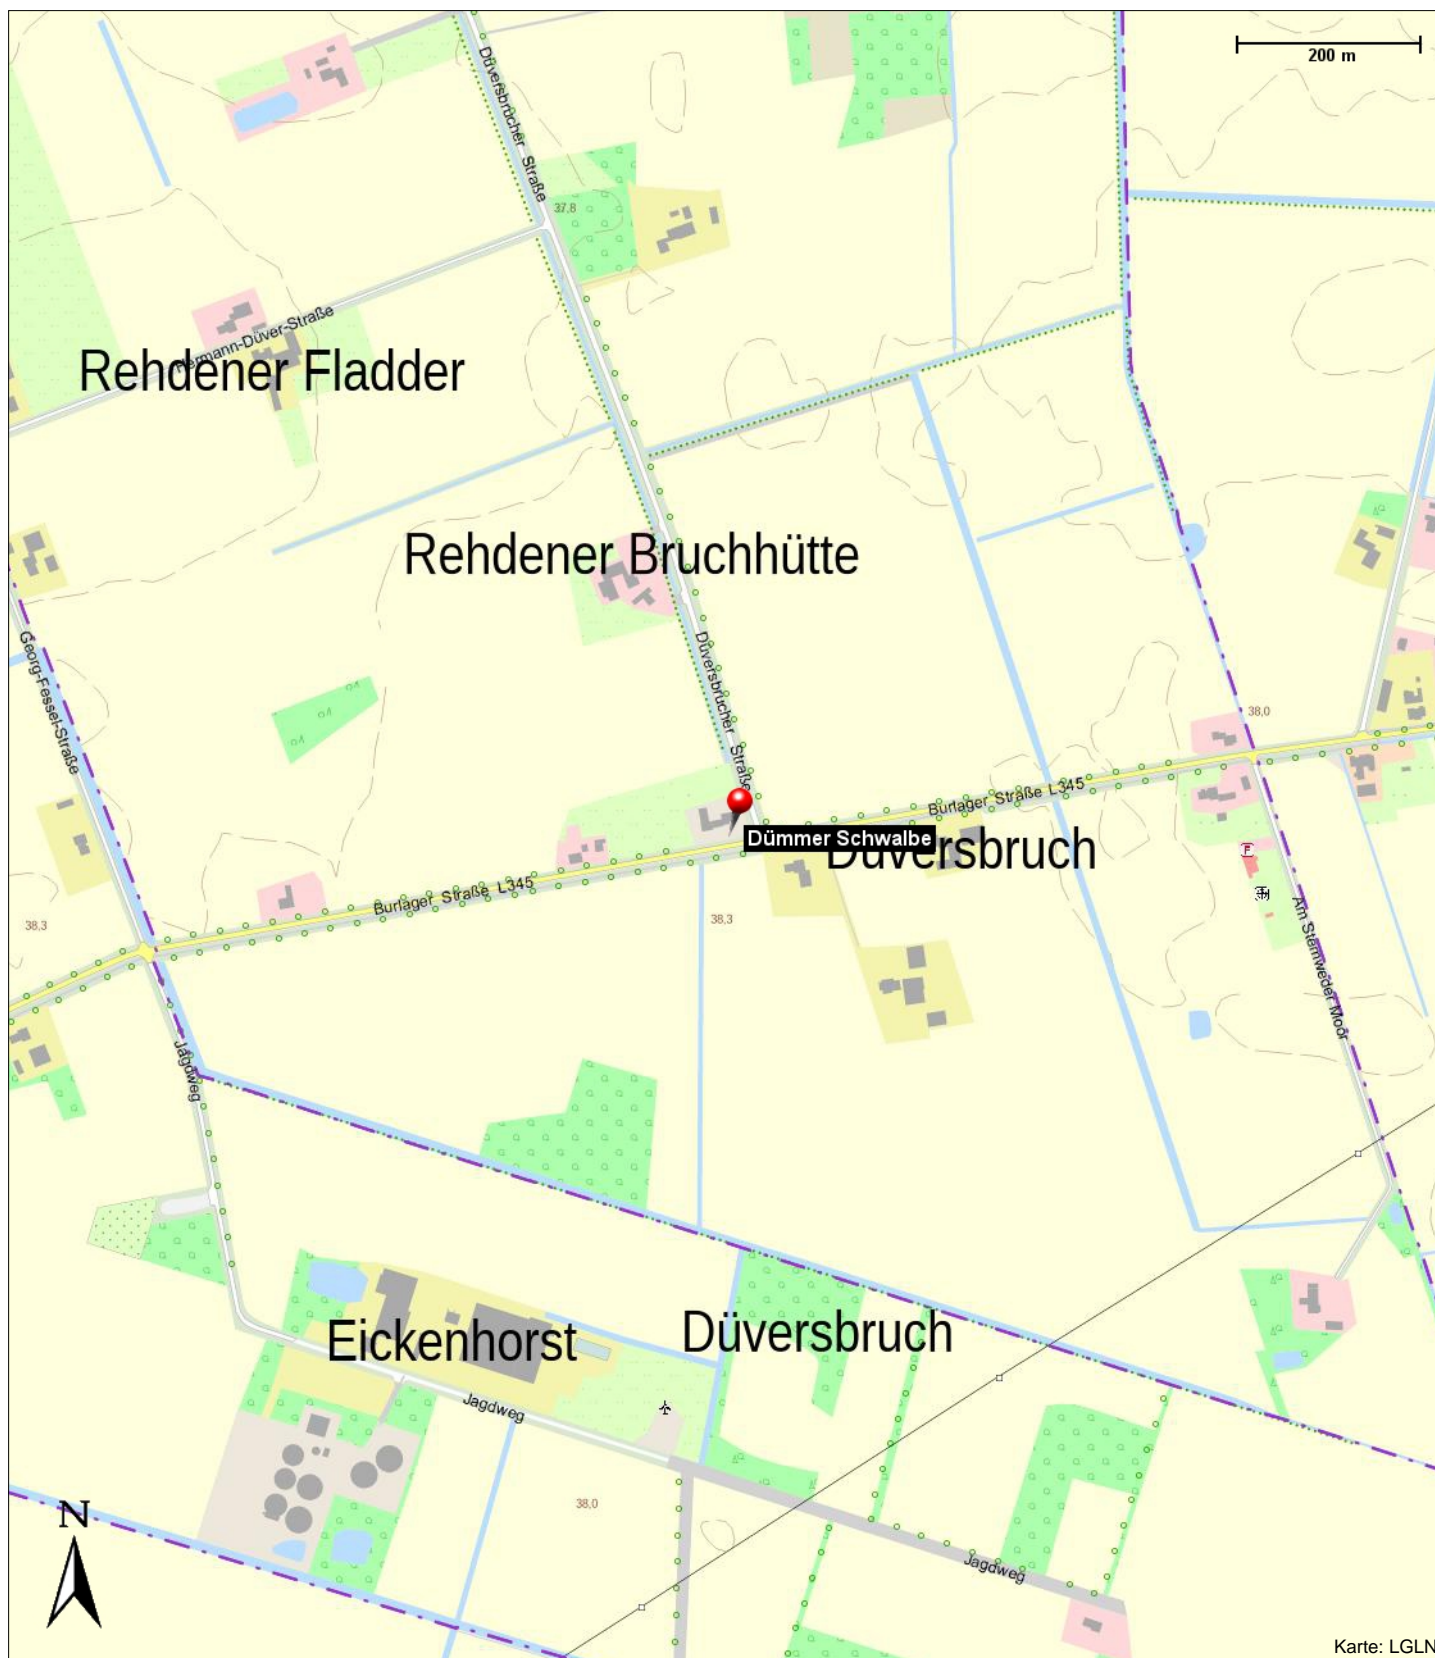

Dümmer Schwalbe

Burlager Straße 21
49453 Rehden

Telefon: 05444 9310
E-Mail: info@duemmer-schwalbe.de
Internet: <http://www.duemmer-schwalbe.de>