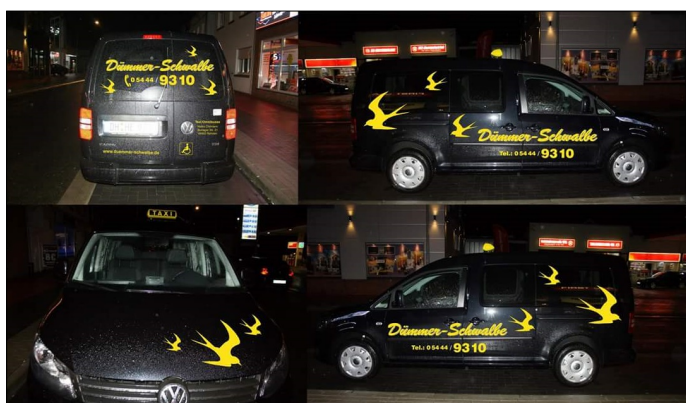

Dümmer Schwalbe

Burlager Straße 21
49453 Rehden

Telefon: 05444 9310
E-Mail: info@duemmer-schwalbe.de
Internet: <http://www.duemmer-schwalbe.de>

Überblick

Omnibusvertrieb, Gelegenheitsverkehr, Taxi

duemmerschwalbe.jpg