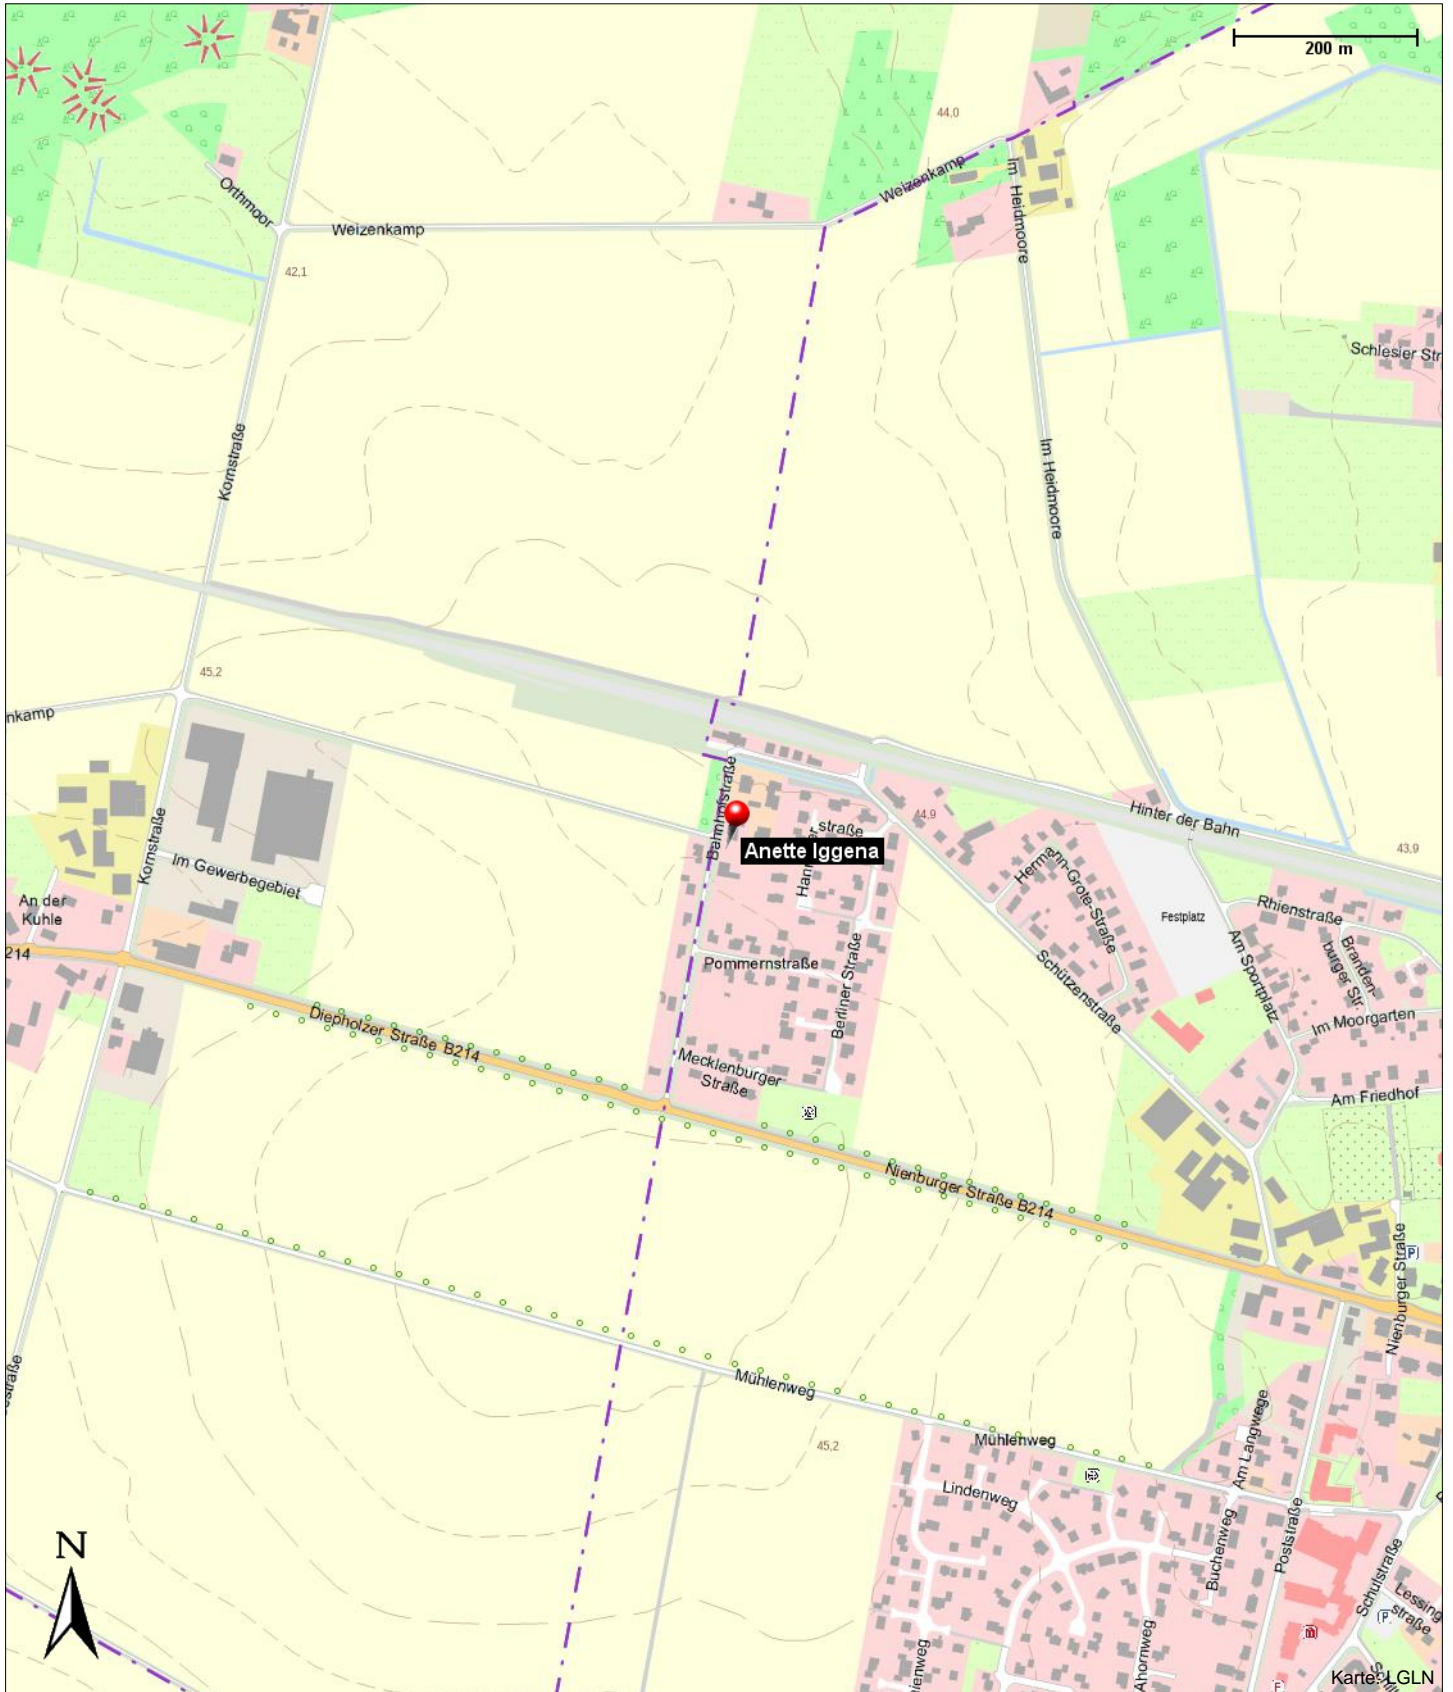

Anette Iggena

Bahnhofstraße 16
49453 Rehden