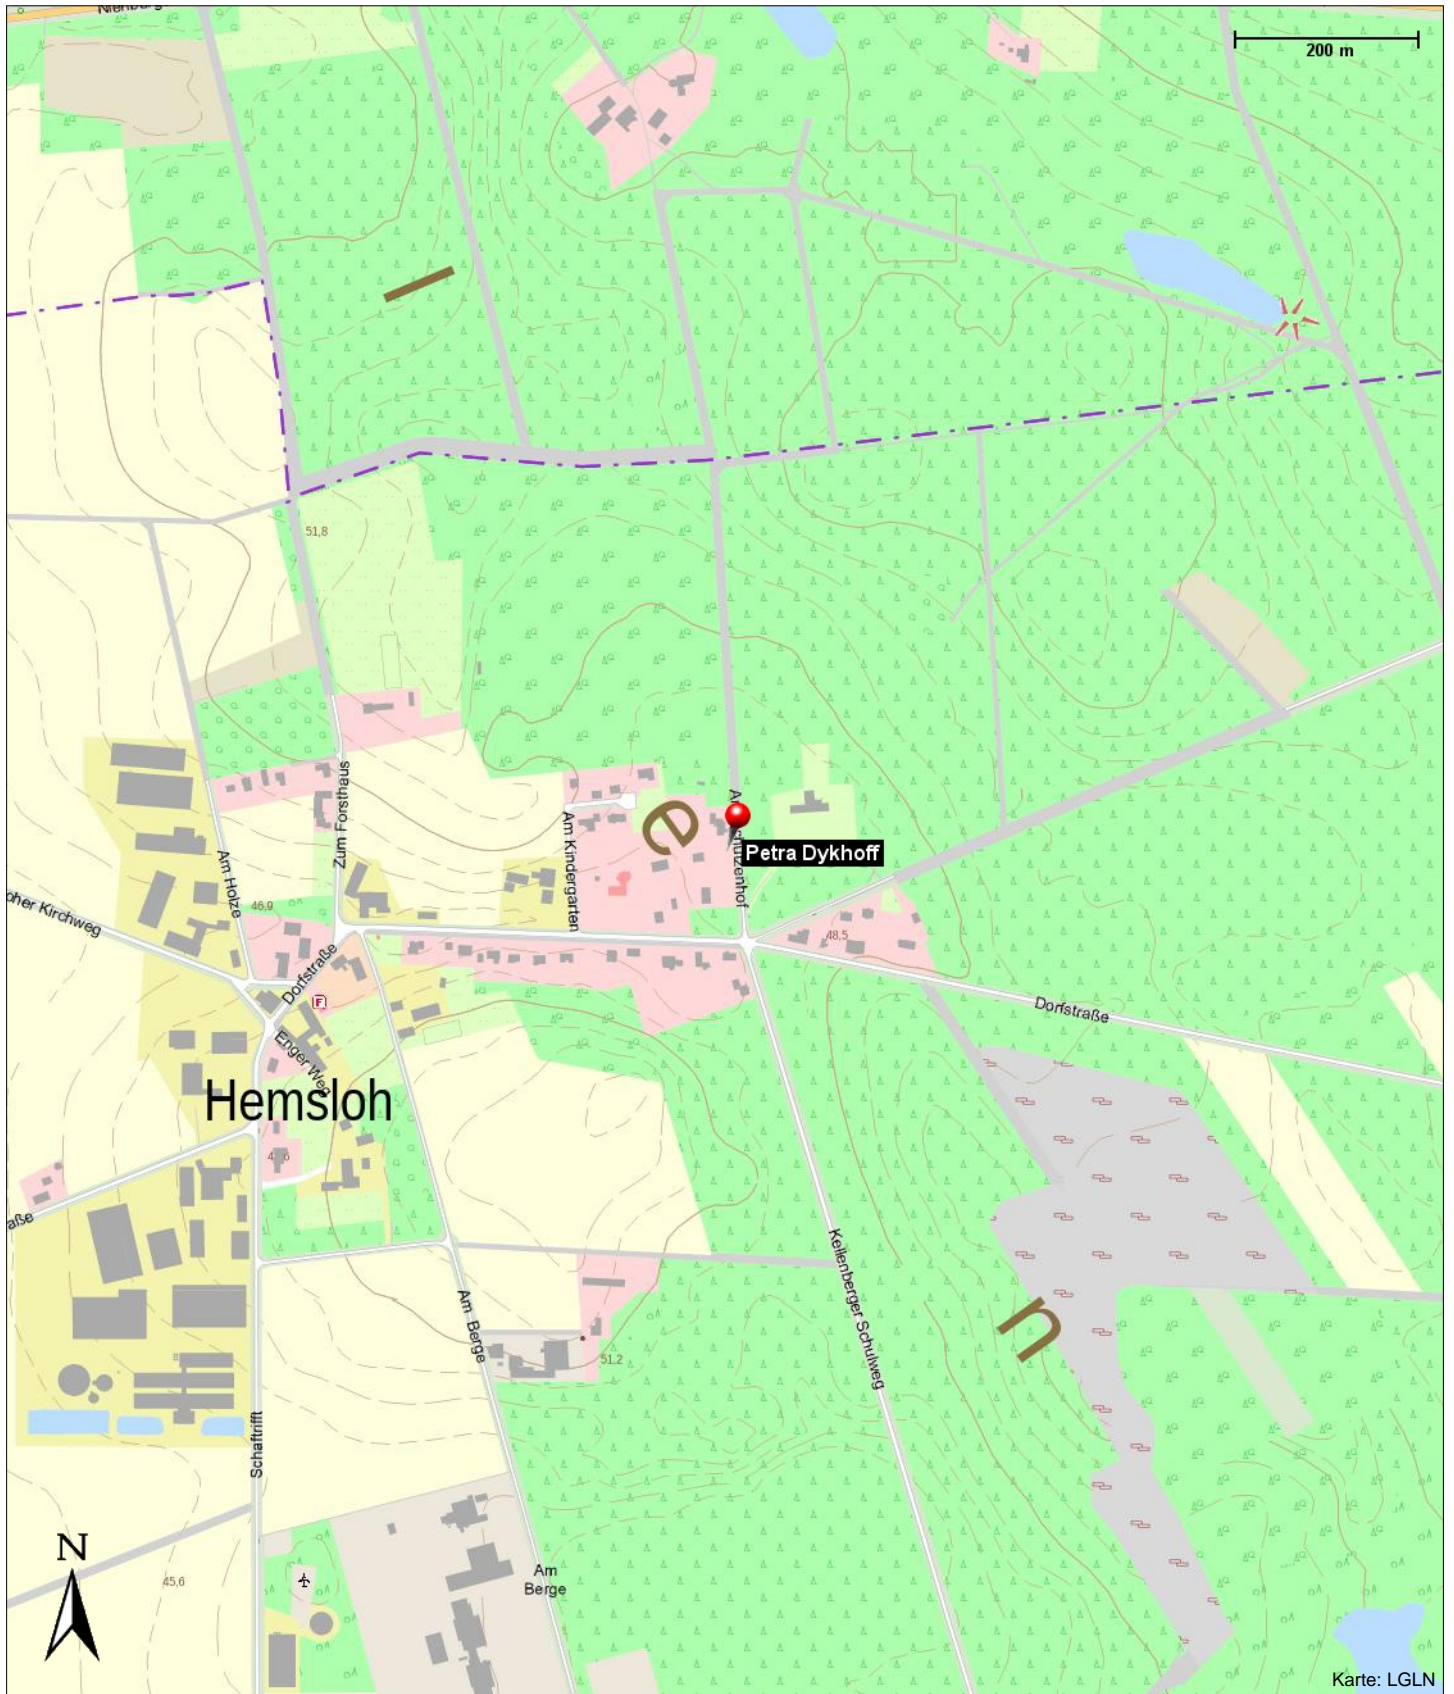

Petra Dykhoff

Am Schützenhof 5
49453 Hemsloh