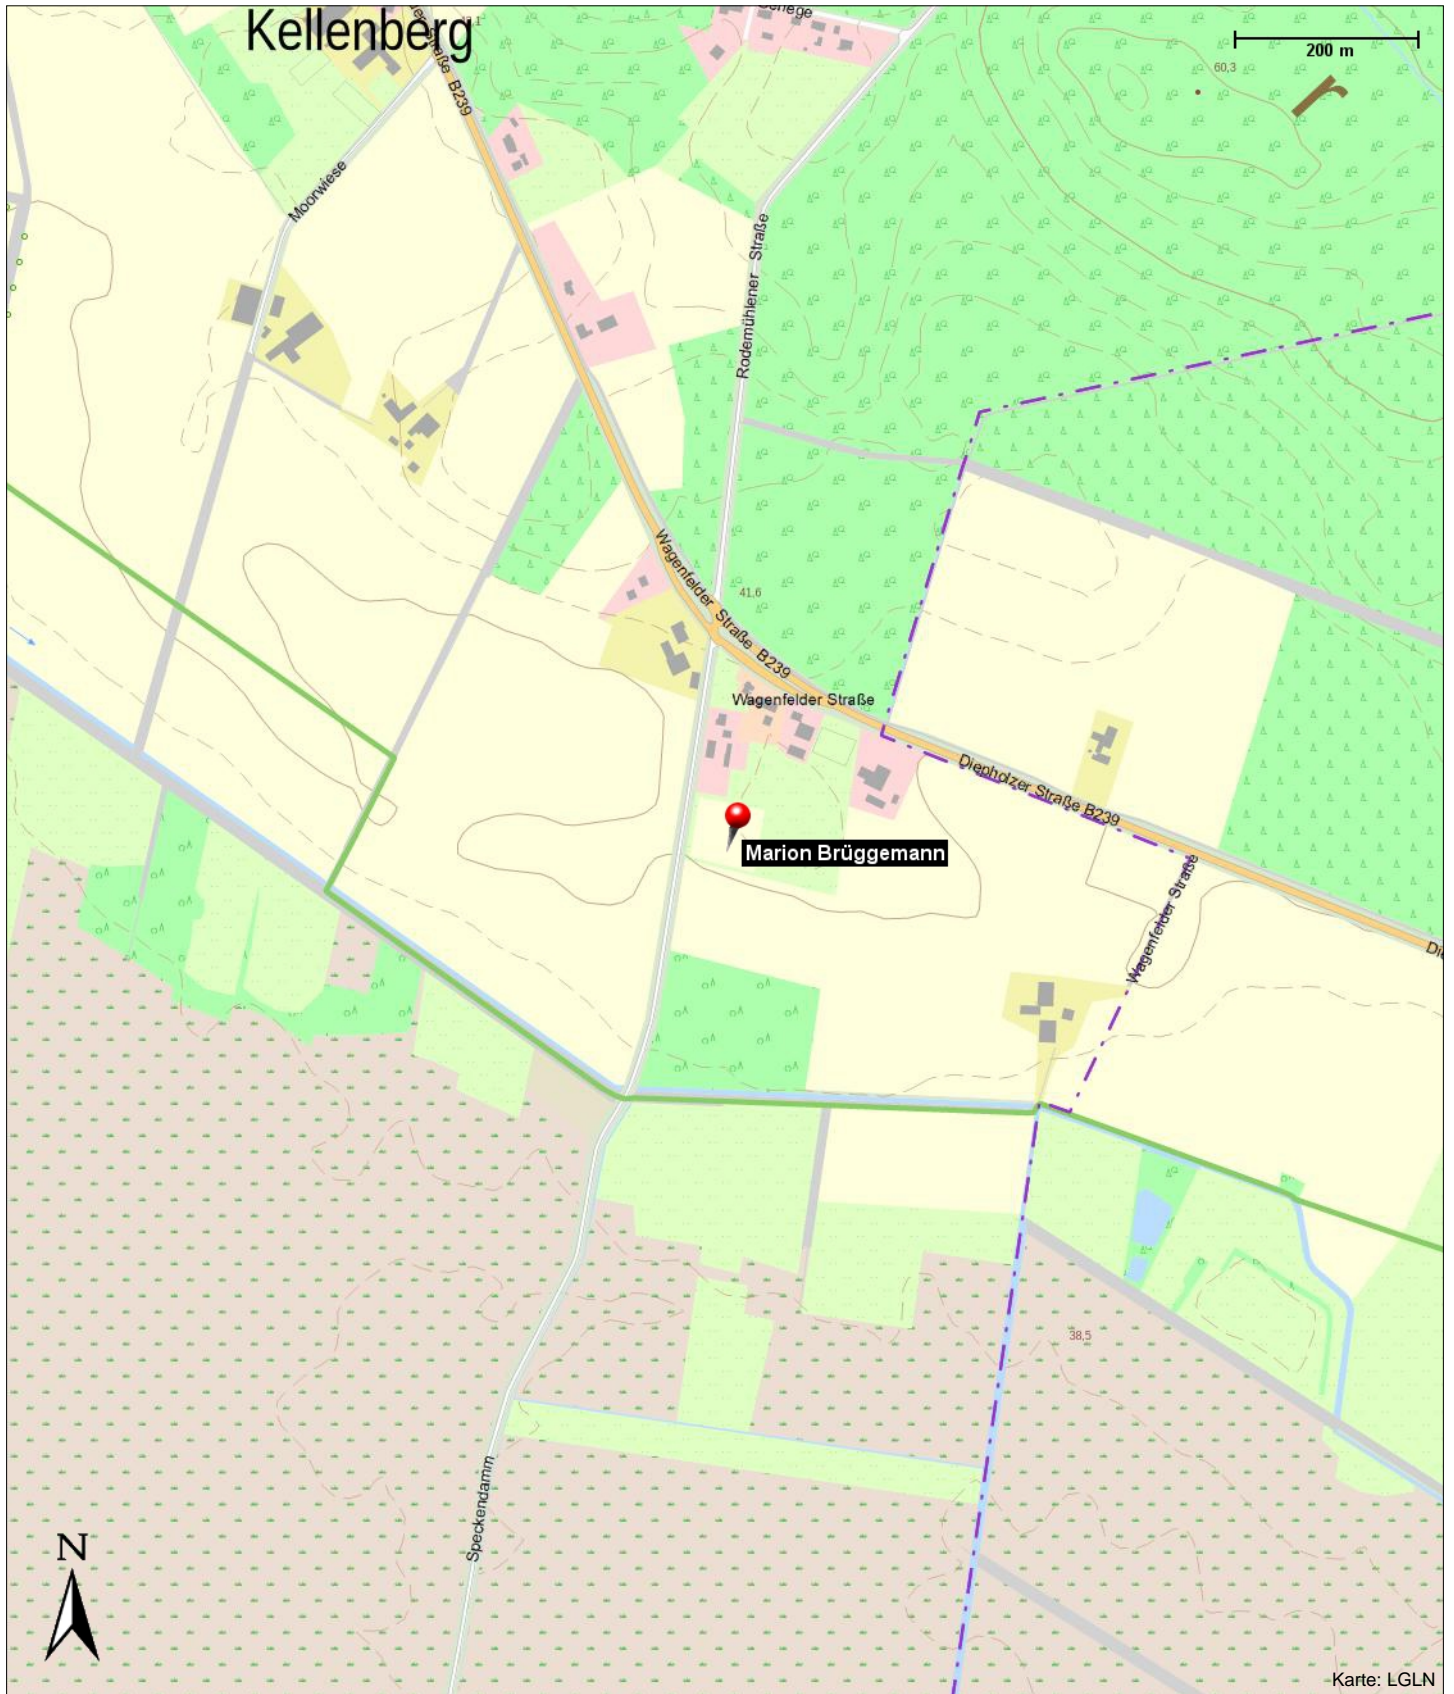

Marion Brüggemann

Speckendamm 3
49453 Hemslöh