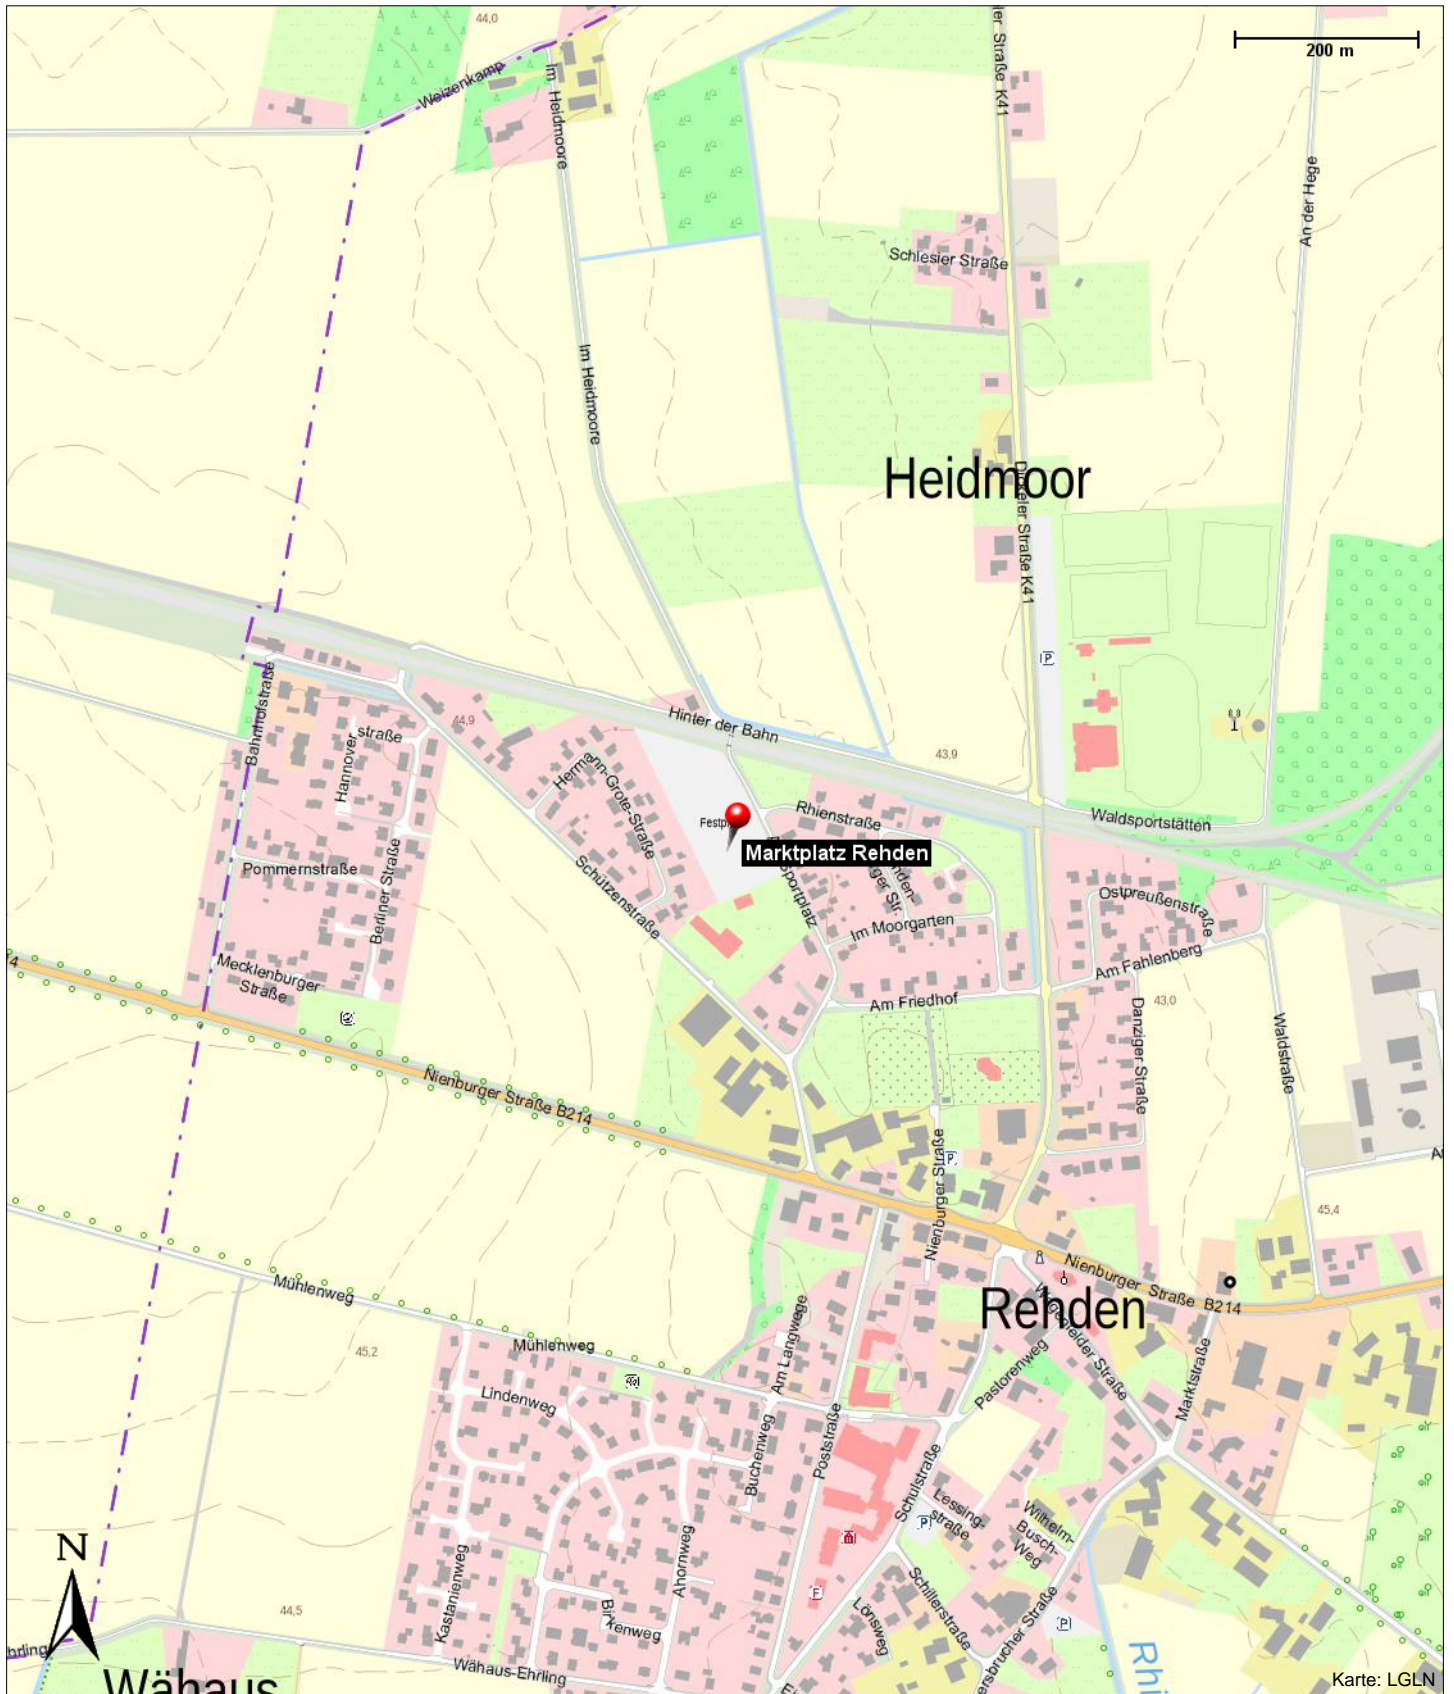

Marktplatz Rehden

Am Sportplatz
49453 Rehden

Telefon: 05446 209-22
Internet: <http://www.rehden.de>