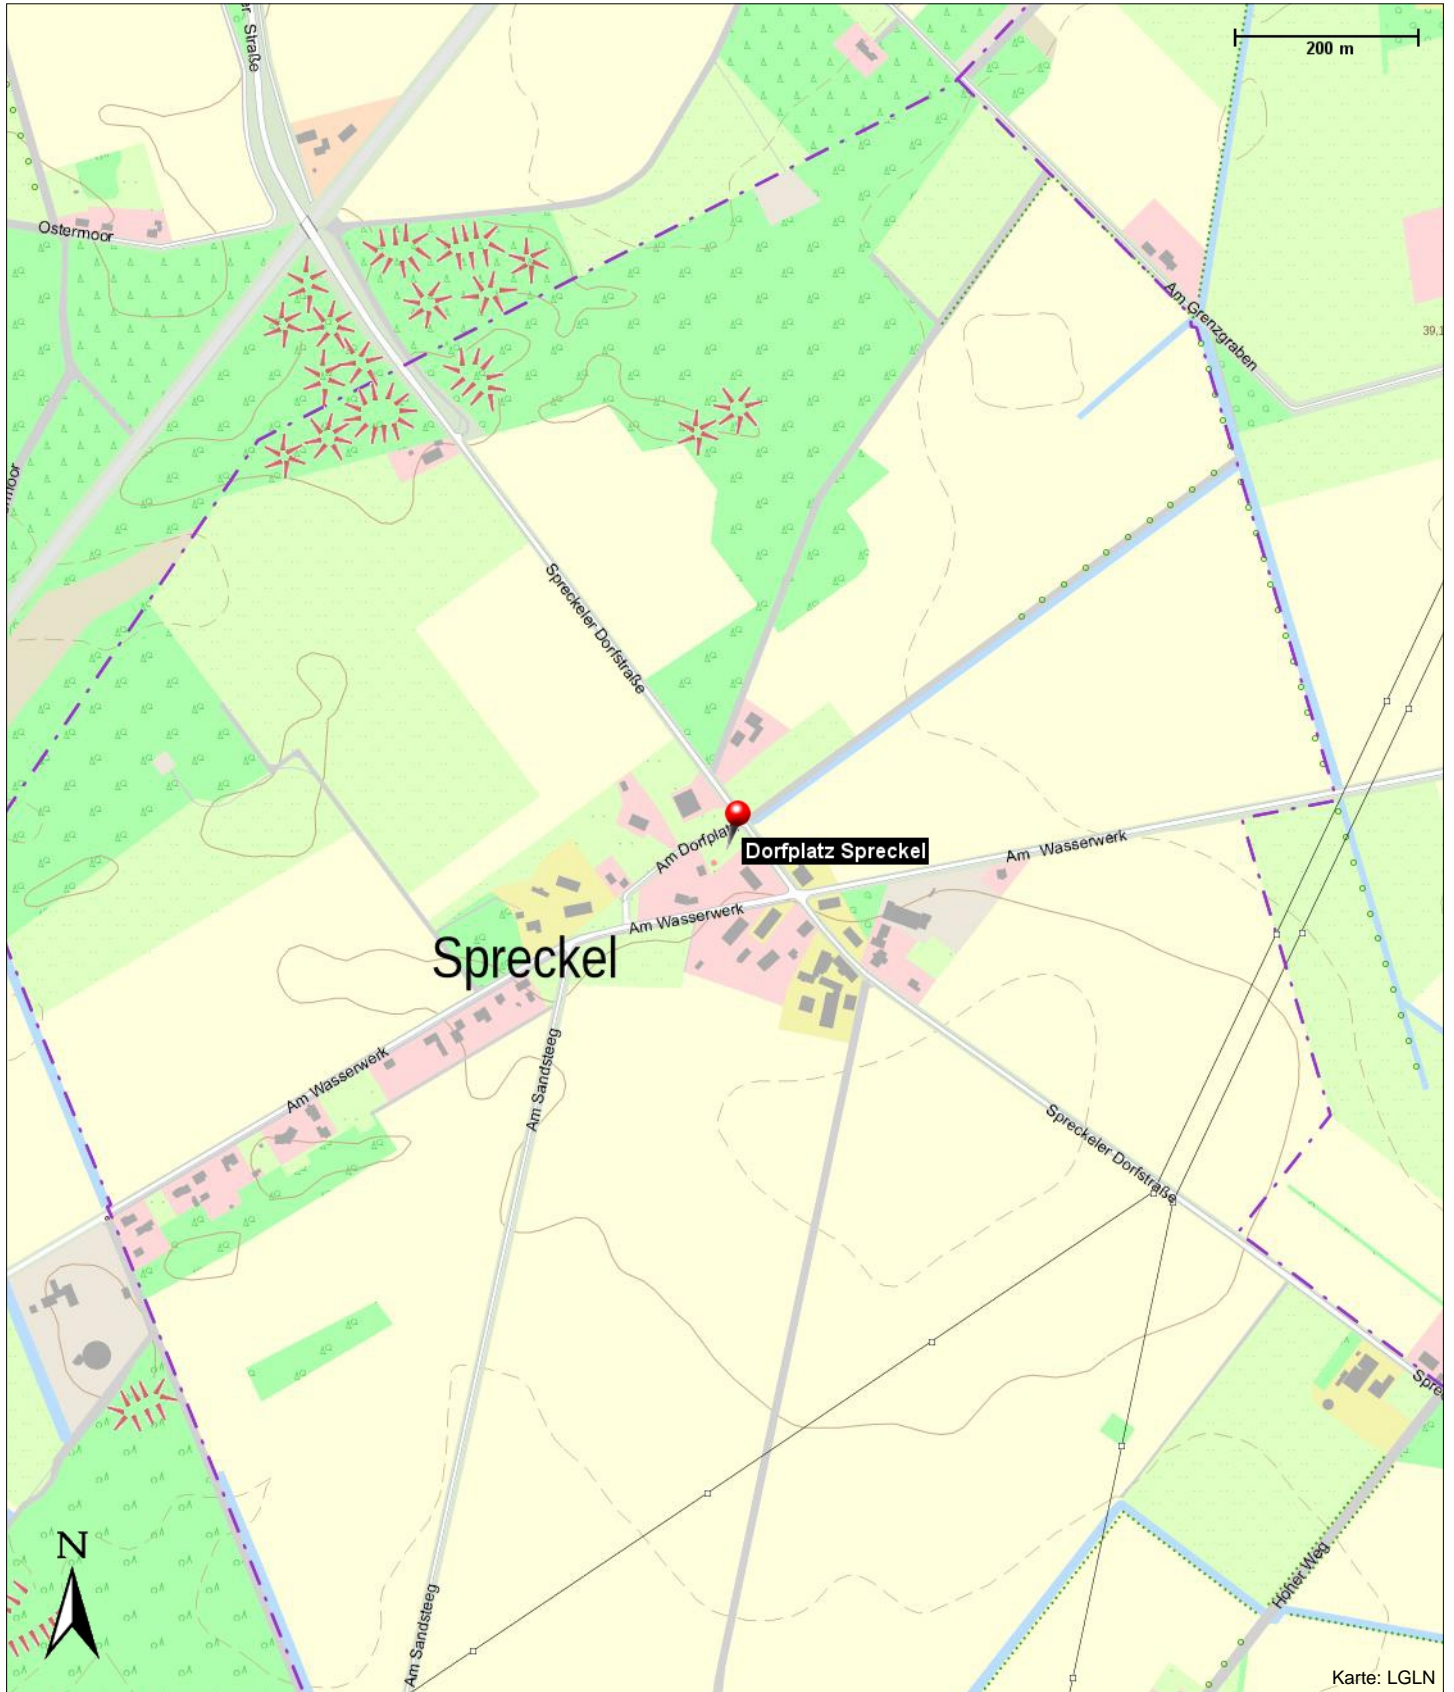

Dorfplatz Spreckel

Am Dorfplatz
49453 Wetschen

Kontakt

Am Dorfplatz
49453 Wetschen

Position

N 52° 37.98151', E 008° 26.23313'

Dorfplatz Spreckel

Am Dorfplatz
49453 Wetschen

Dorfplatz Spreckel

Am Dorfplatz
49453 Wetschen