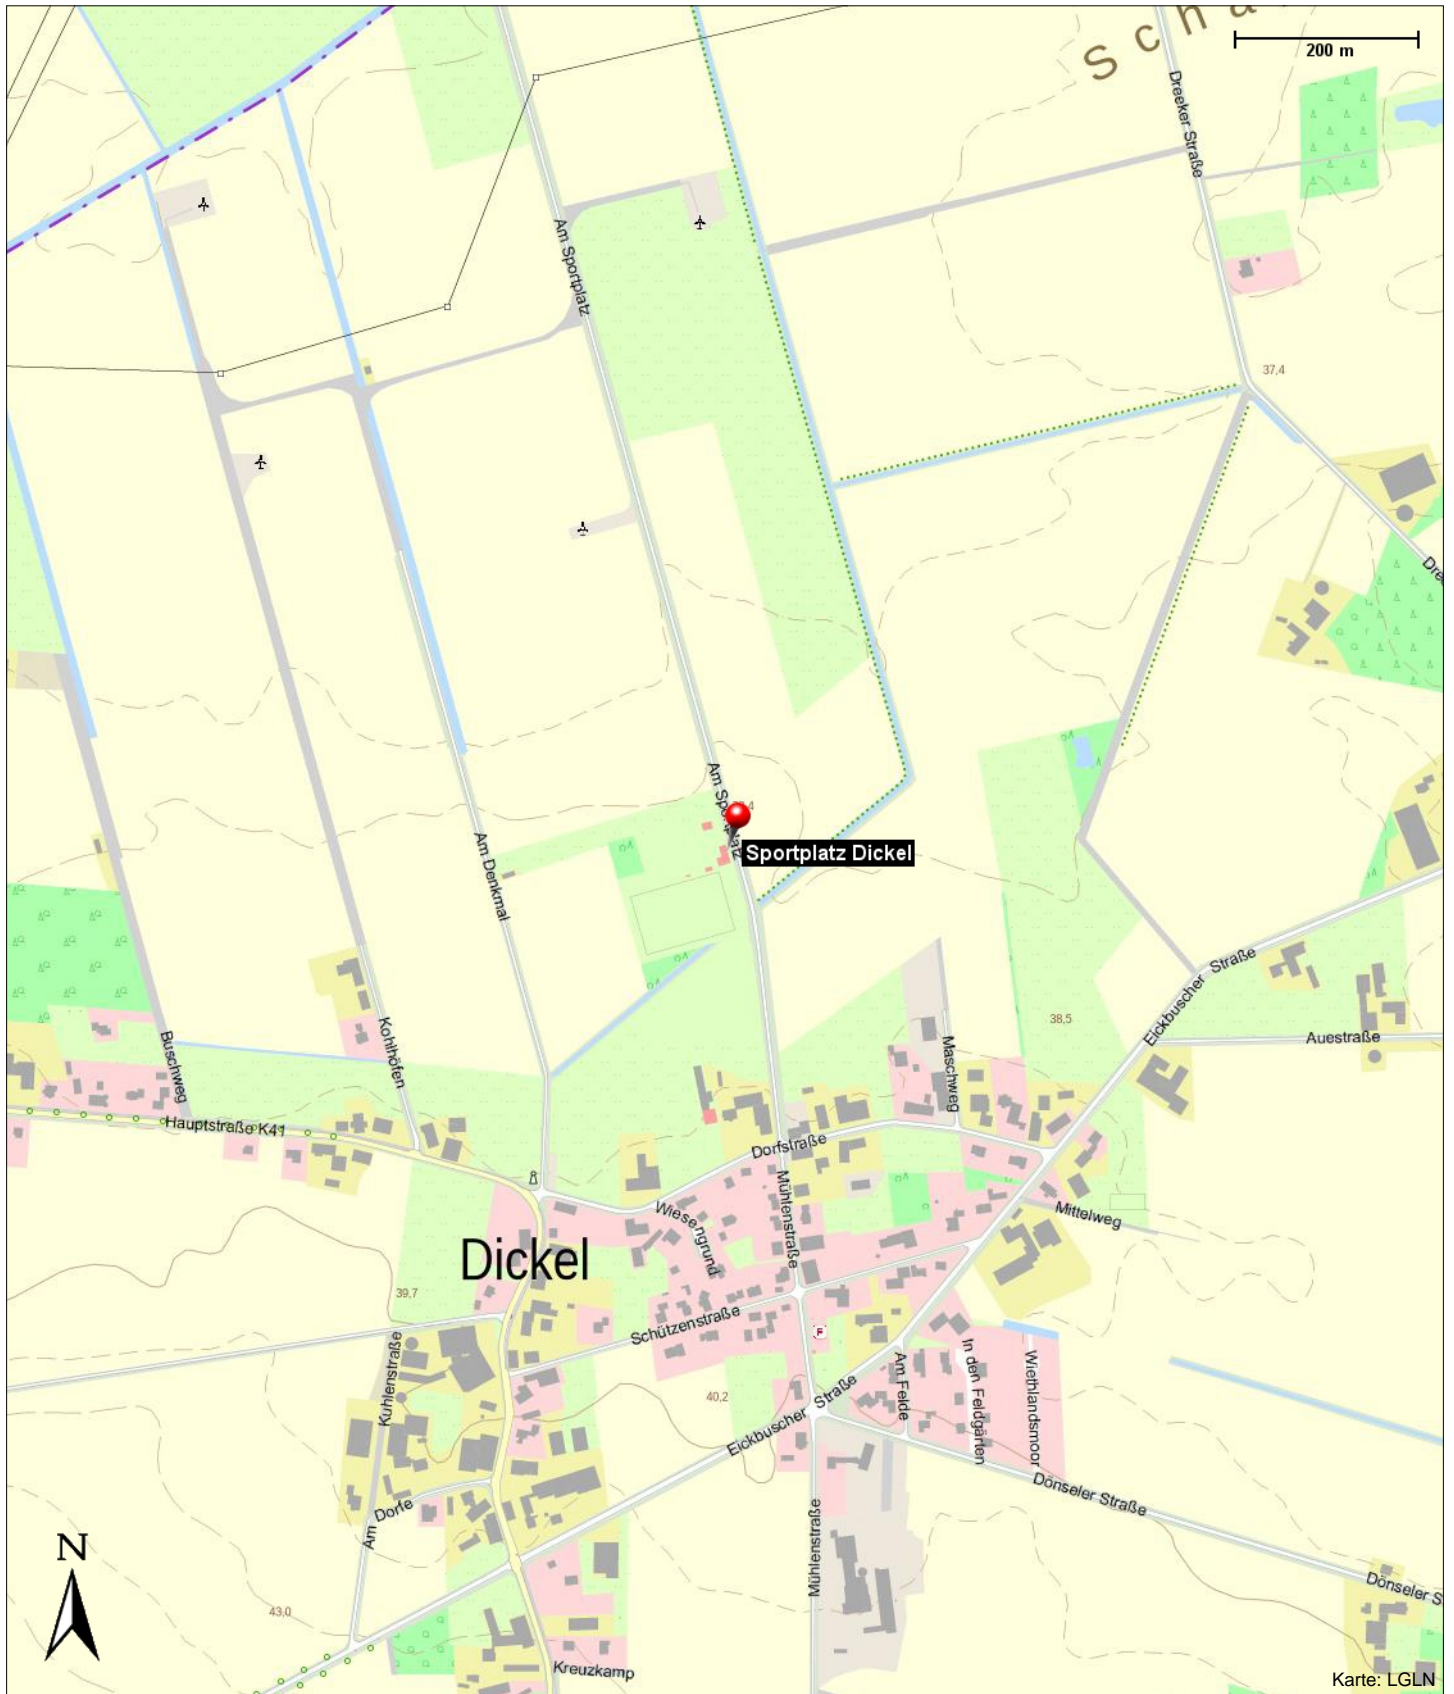

Sportplatz Dickel

Am Sportplatz 7
49453 Dickel

Kontakt

Gemeinde Dickel / SV Dickel
Am Sportplatz 7
49453 Dickel

Position

N 52° 38.87684', E 008° 28.52746'

Sportplatz Dickel

Am Sportplatz 7
49453 Dickel

Sportplatz Dickel

Am Sportplatz 7
49453 Dickel