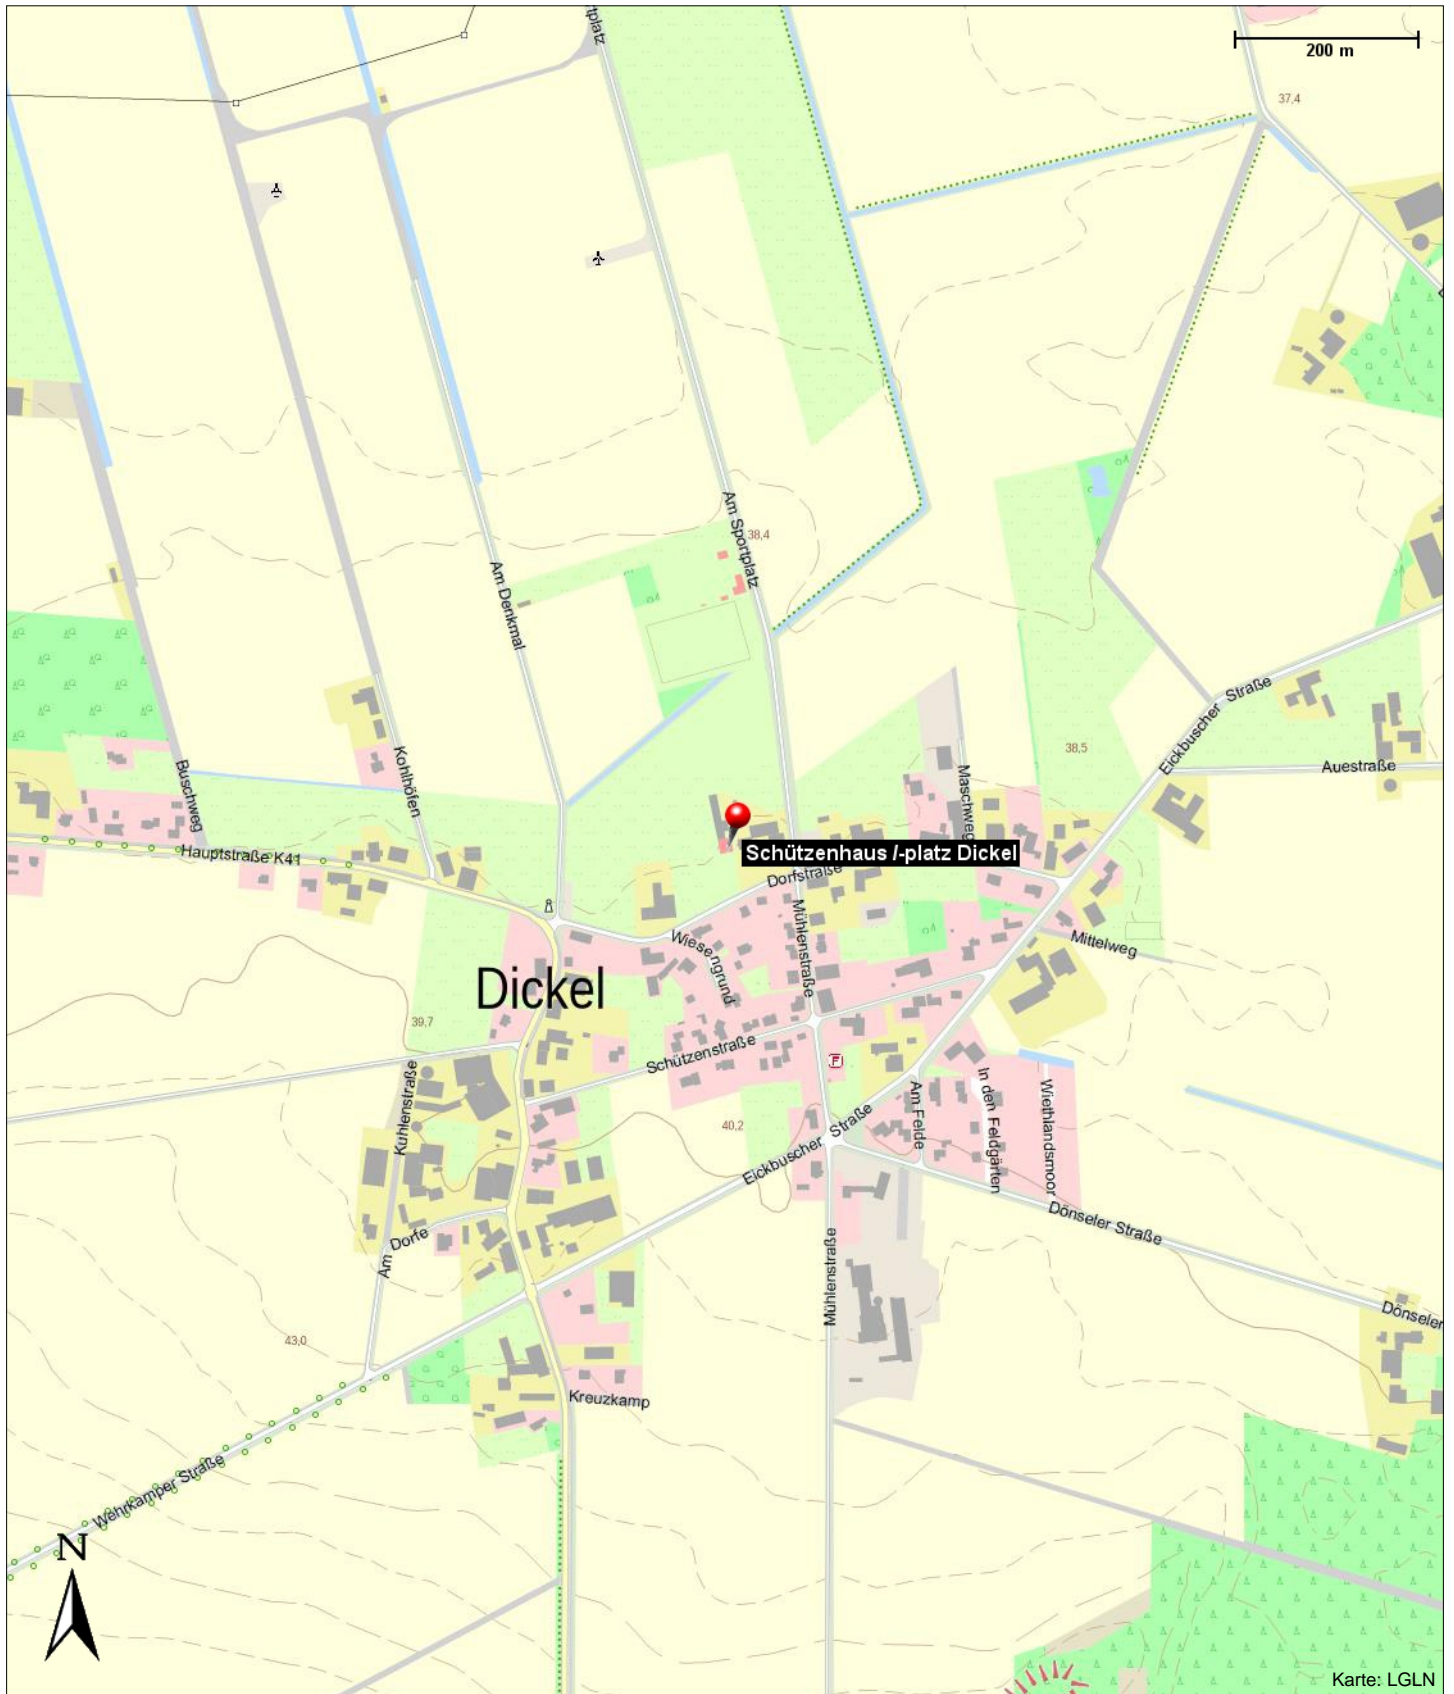

Schützenhaus /-platz Dickel

Dorfstraße 13
49453 Dickel

Telefon: 05445 560