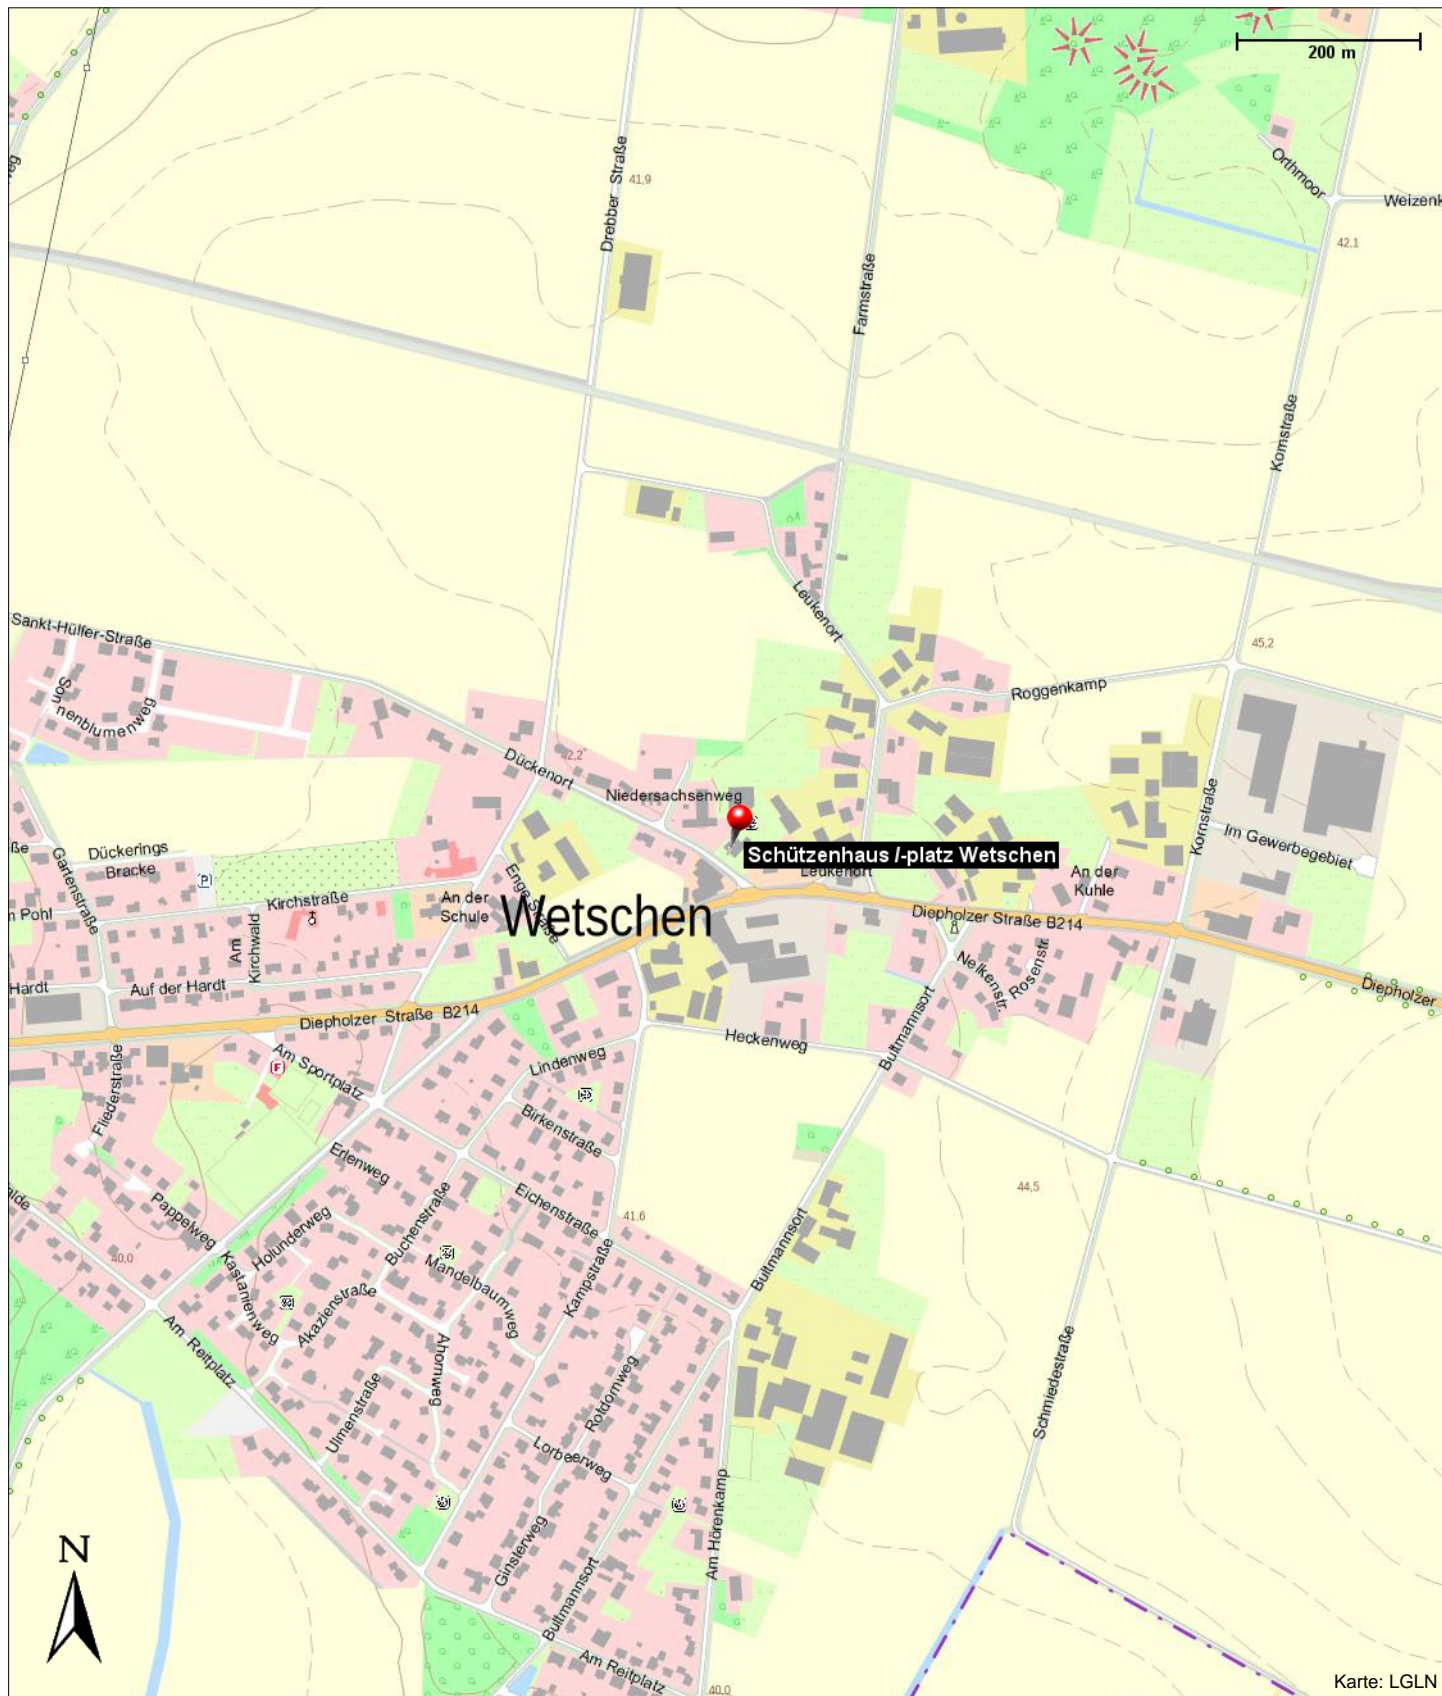

Schützenhaus /-platz Wetschen

Dückerort 6
49453 Wetschen

Kontakt

Schützenverein Wetschen
Dückerort 6
49453 Wetschen

Position

N 52° 36.86102', E 008° 27.14305'

Schützenhaus /-platz Wetschen

Dückerort 6
49453 Wetschen

Schützenhaus /-platz Wetschen

Dückerort 6
49453 Wetschen