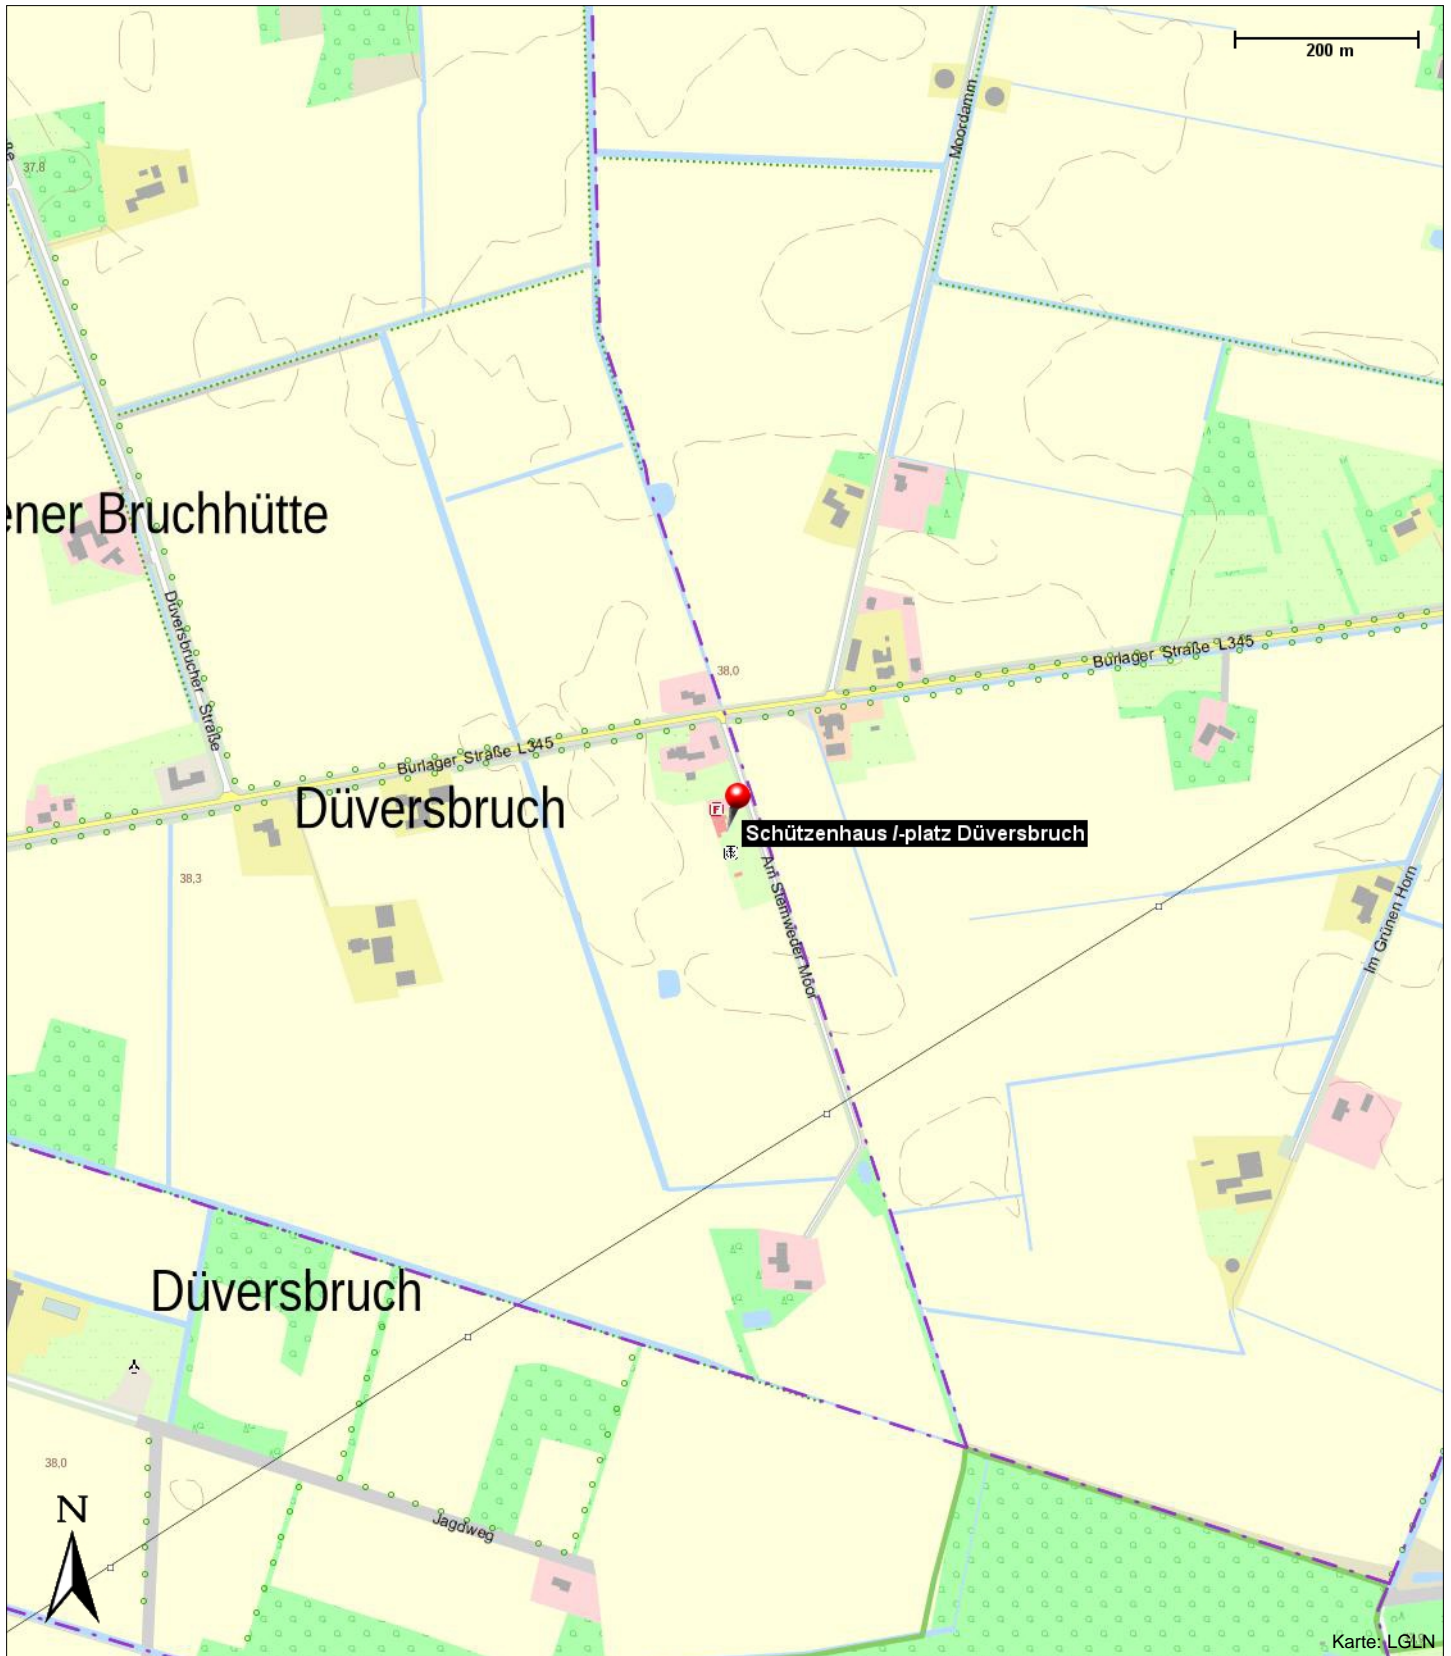

Schützenhaus /-platz Düversbruch

Am Stemweder Moor 4
49453 Rehden
Düversbruch

Telefon: 05444 5305

Internet: <http://www.schuetzenverein-dueversbruch.de>

Kontakt

Schützenverein Hemsloher-Düversbruch
Am Stemweder Moor 4
49453 Rehden, Düversbruch

Position

N 52° 32.06281', E 008° 29.32502'

Schützenhaus /-platz Düversbruch

Am Stenweder Moor 4
49453 Rehden
Düversbruch

Telefon: 05444 5305
Internet: <http://www.schuetzenverein-dueversbruch.de>

Schützenhaus /-platz Düversbruch