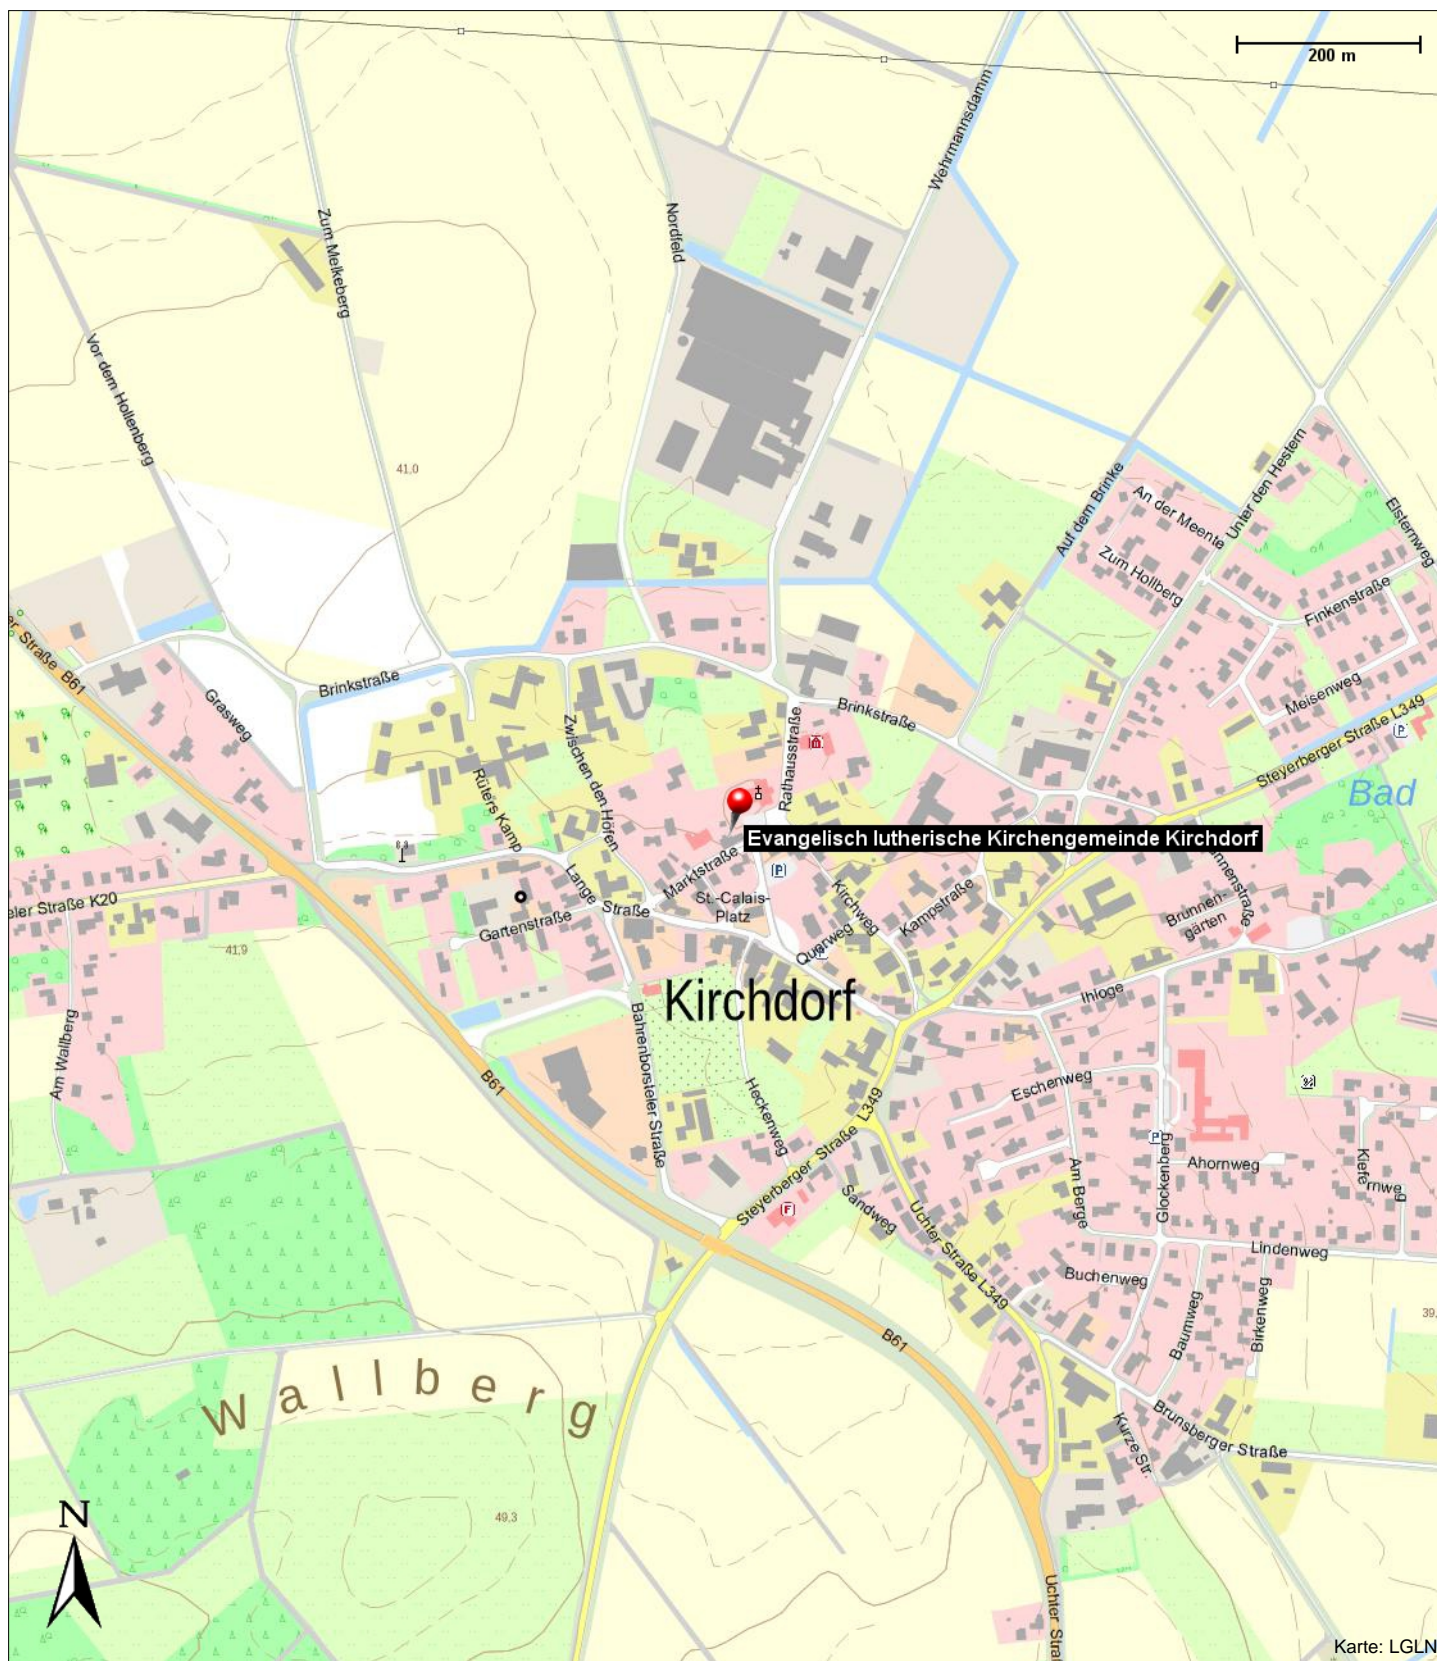

Position

N 52° 35.79481', E 008° 49.98763'

Evangelisch lutherische Kirchengemeinde Kirchdorf

Marktstraße 3
27245 Kirchdorf

Telefon: 04273 336
E-Mail: kg.nikolai.kirchdorf@evlka.de
Internet: <https://www.kirche-kirchdorf.de/>