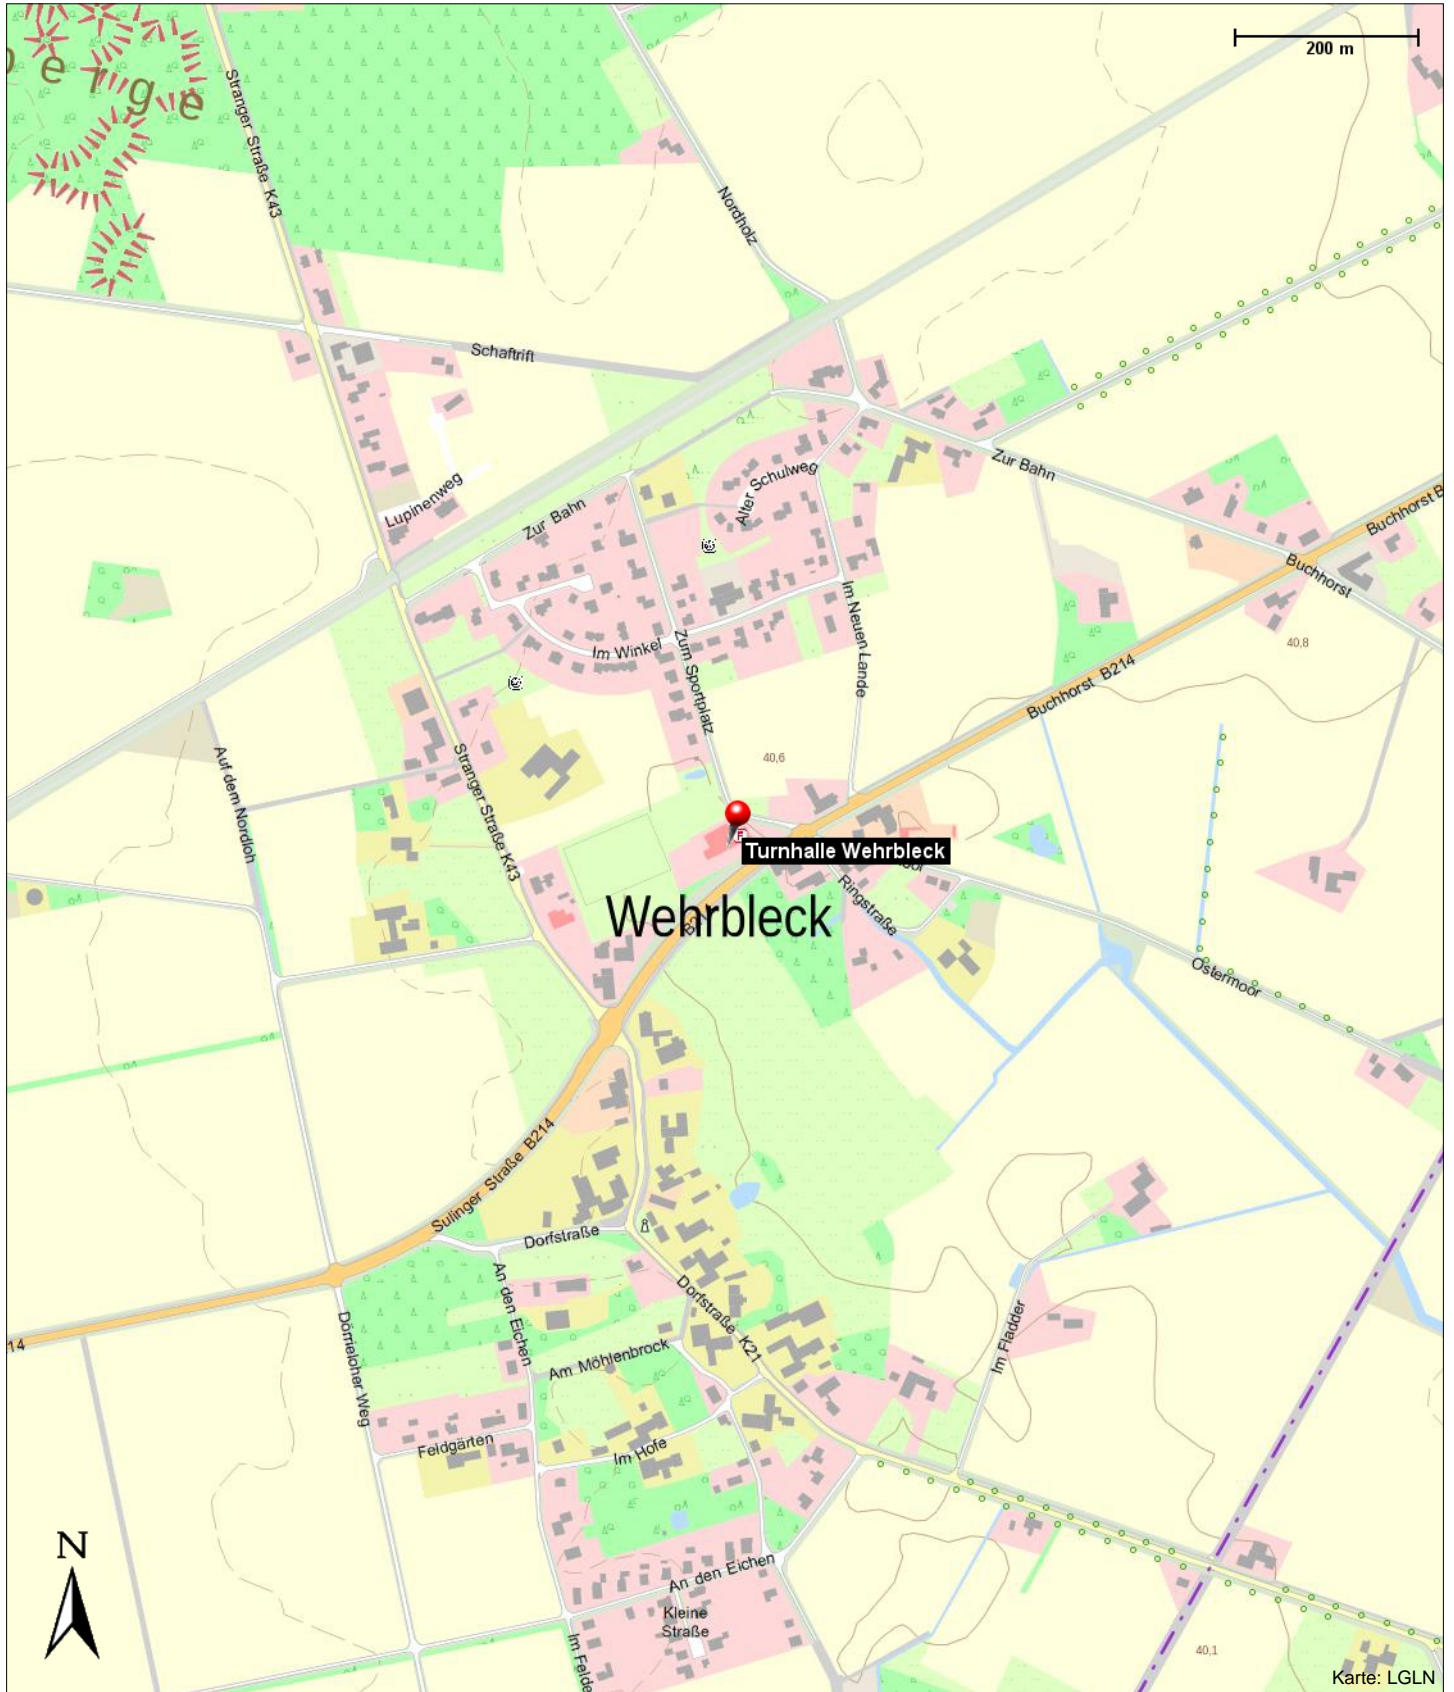

Turnhalle Wehrbleck

Sulinger Straße 6
27259 Wehrbleck

Kontakt

Sulinger Straße 6
27259 Wehrbleck

Position

N 52° 37.99402', E 008° 41.55284'

Turnhalle Wehrbleck

Sulinger Straße 6
27259 Wehrbleck

Turnhalle Wehrbleck

Sulinger Straße 6
27259 Wehrbleck