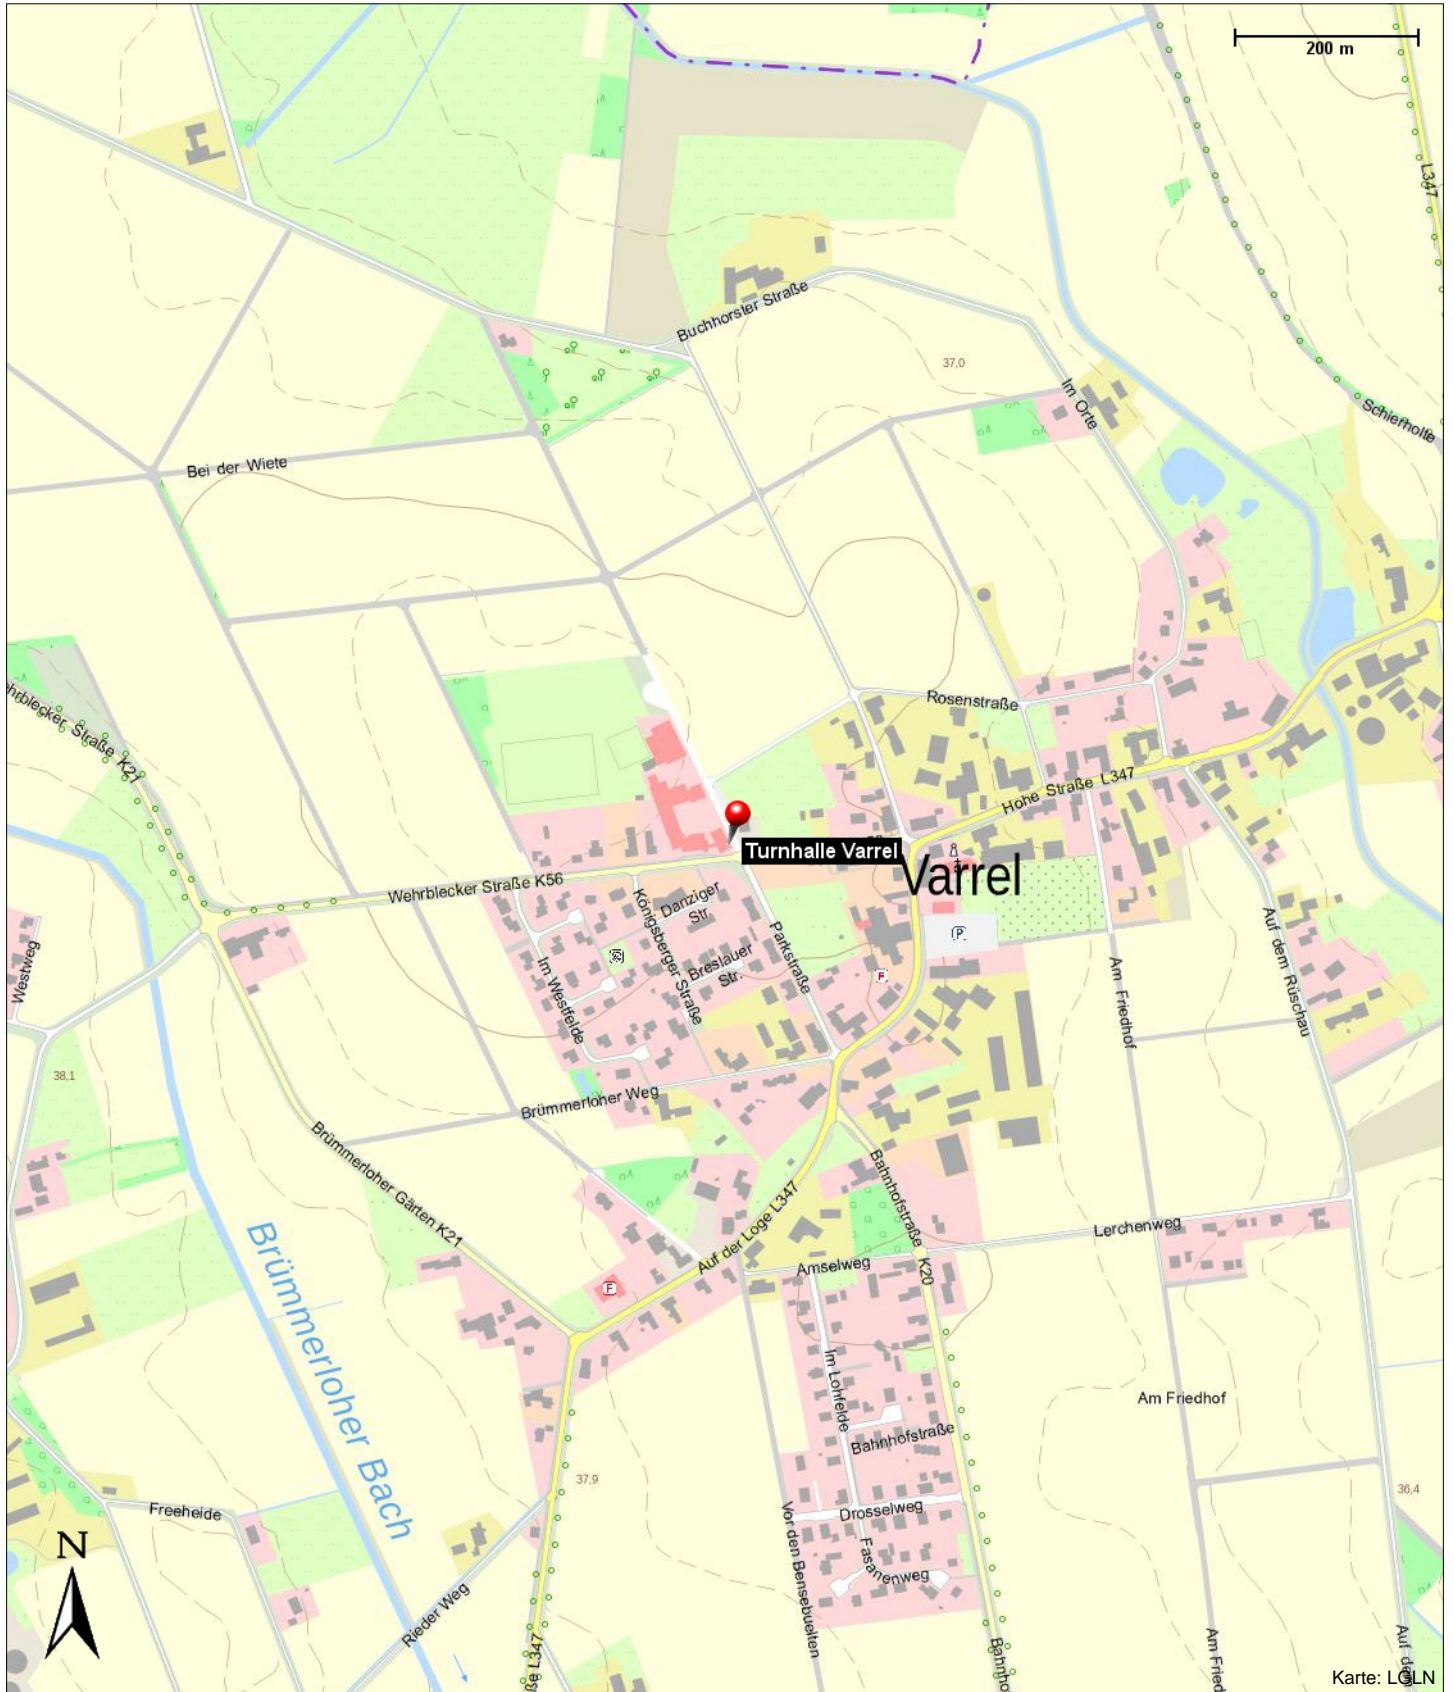

Turnhalle Varrel

Wehrblecker Straße 2
27259 Varrel

Kontakt

Wehrblecker Straße 2
27259 Varrel

Position

N 52° 37.27344', E 008° 43.67178'

Turnhalle Varrel

Wehrblecker Straße 2
27259 Varrel

Turnhalle Varrel

Wehrblecker Straße 2
27259 Varrel