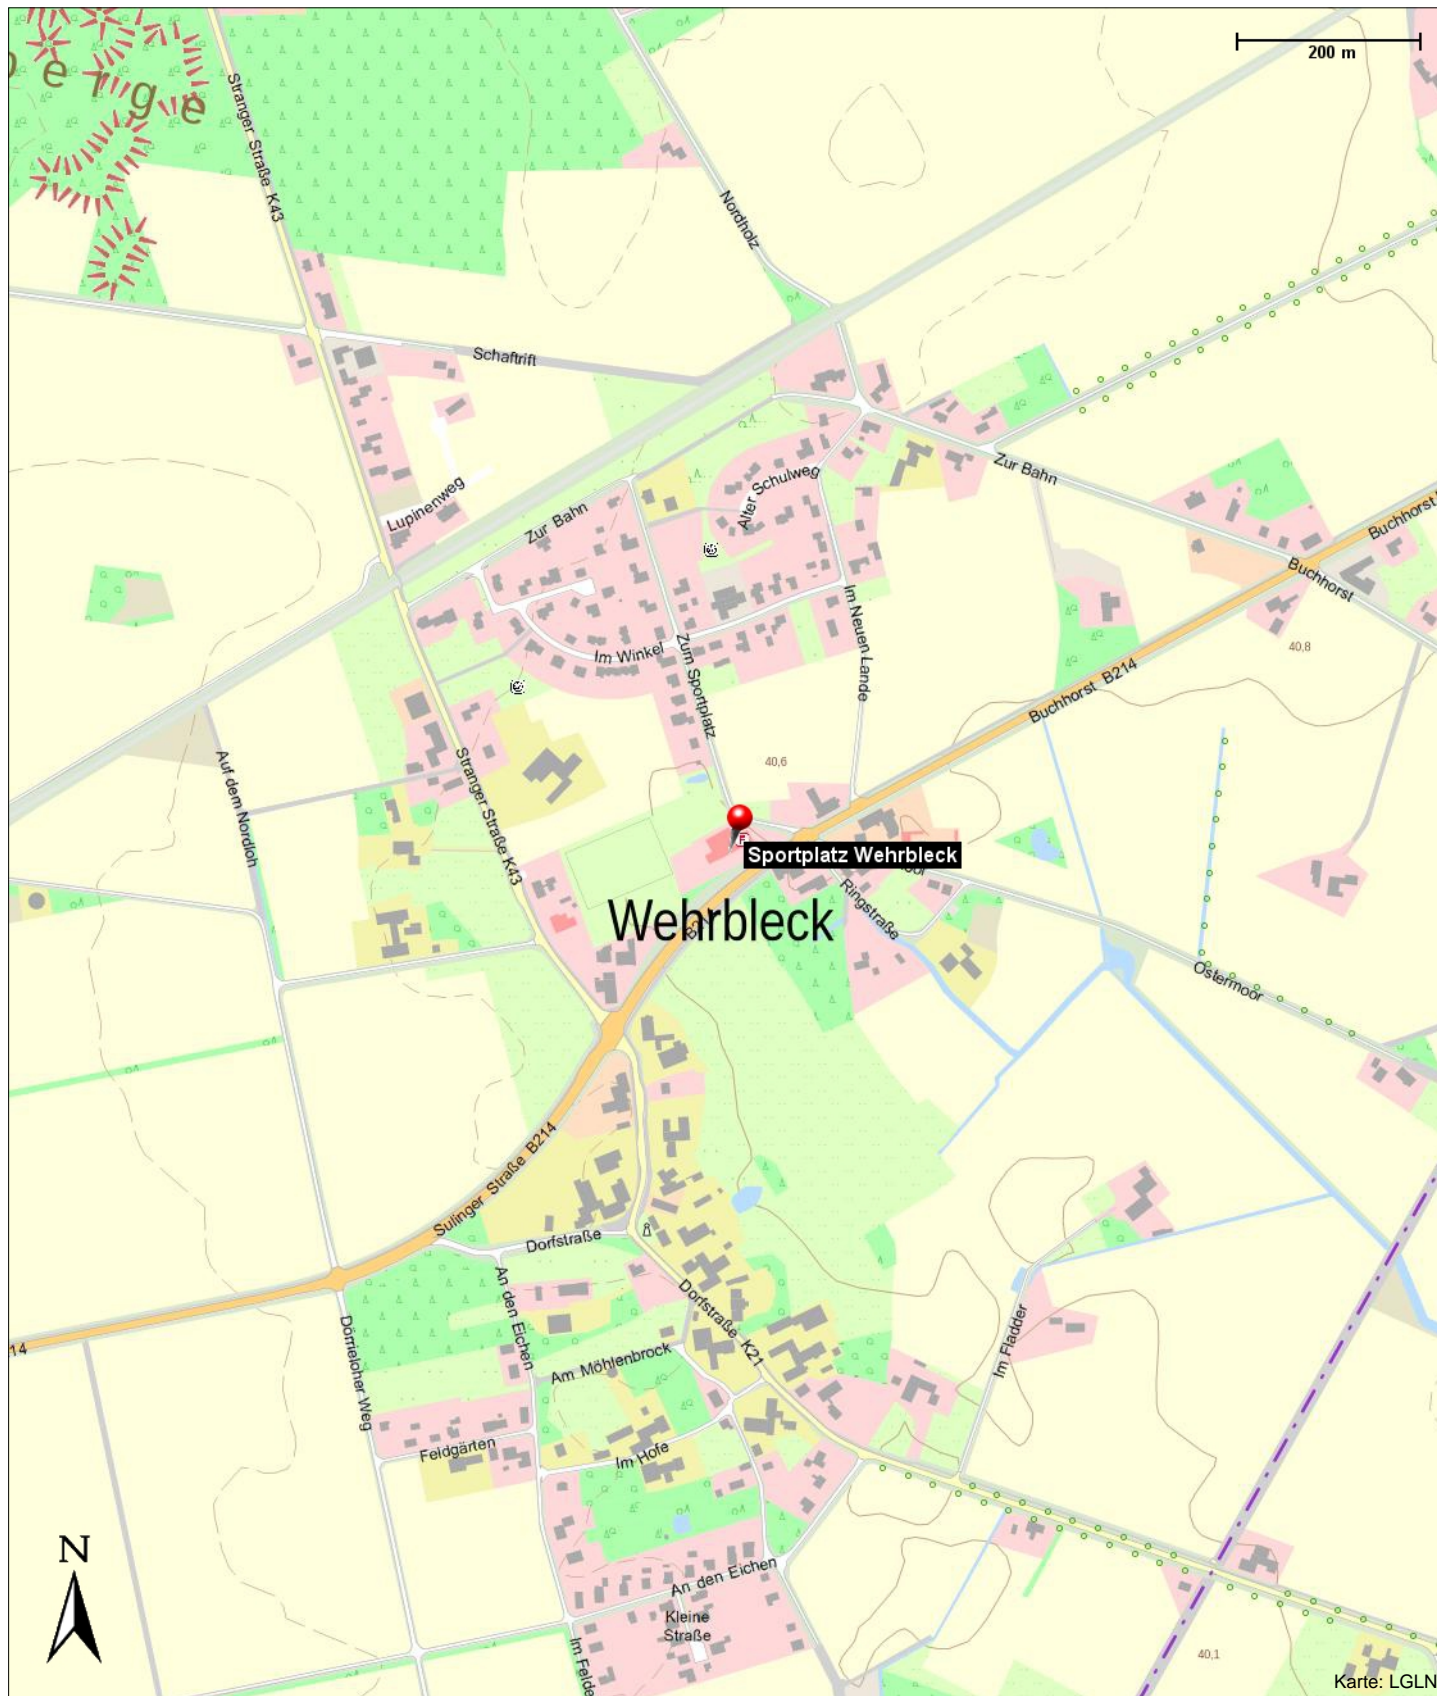

Sportplatz Wehrbleck

Sulinger Straße 6
27259 Wehrbleck