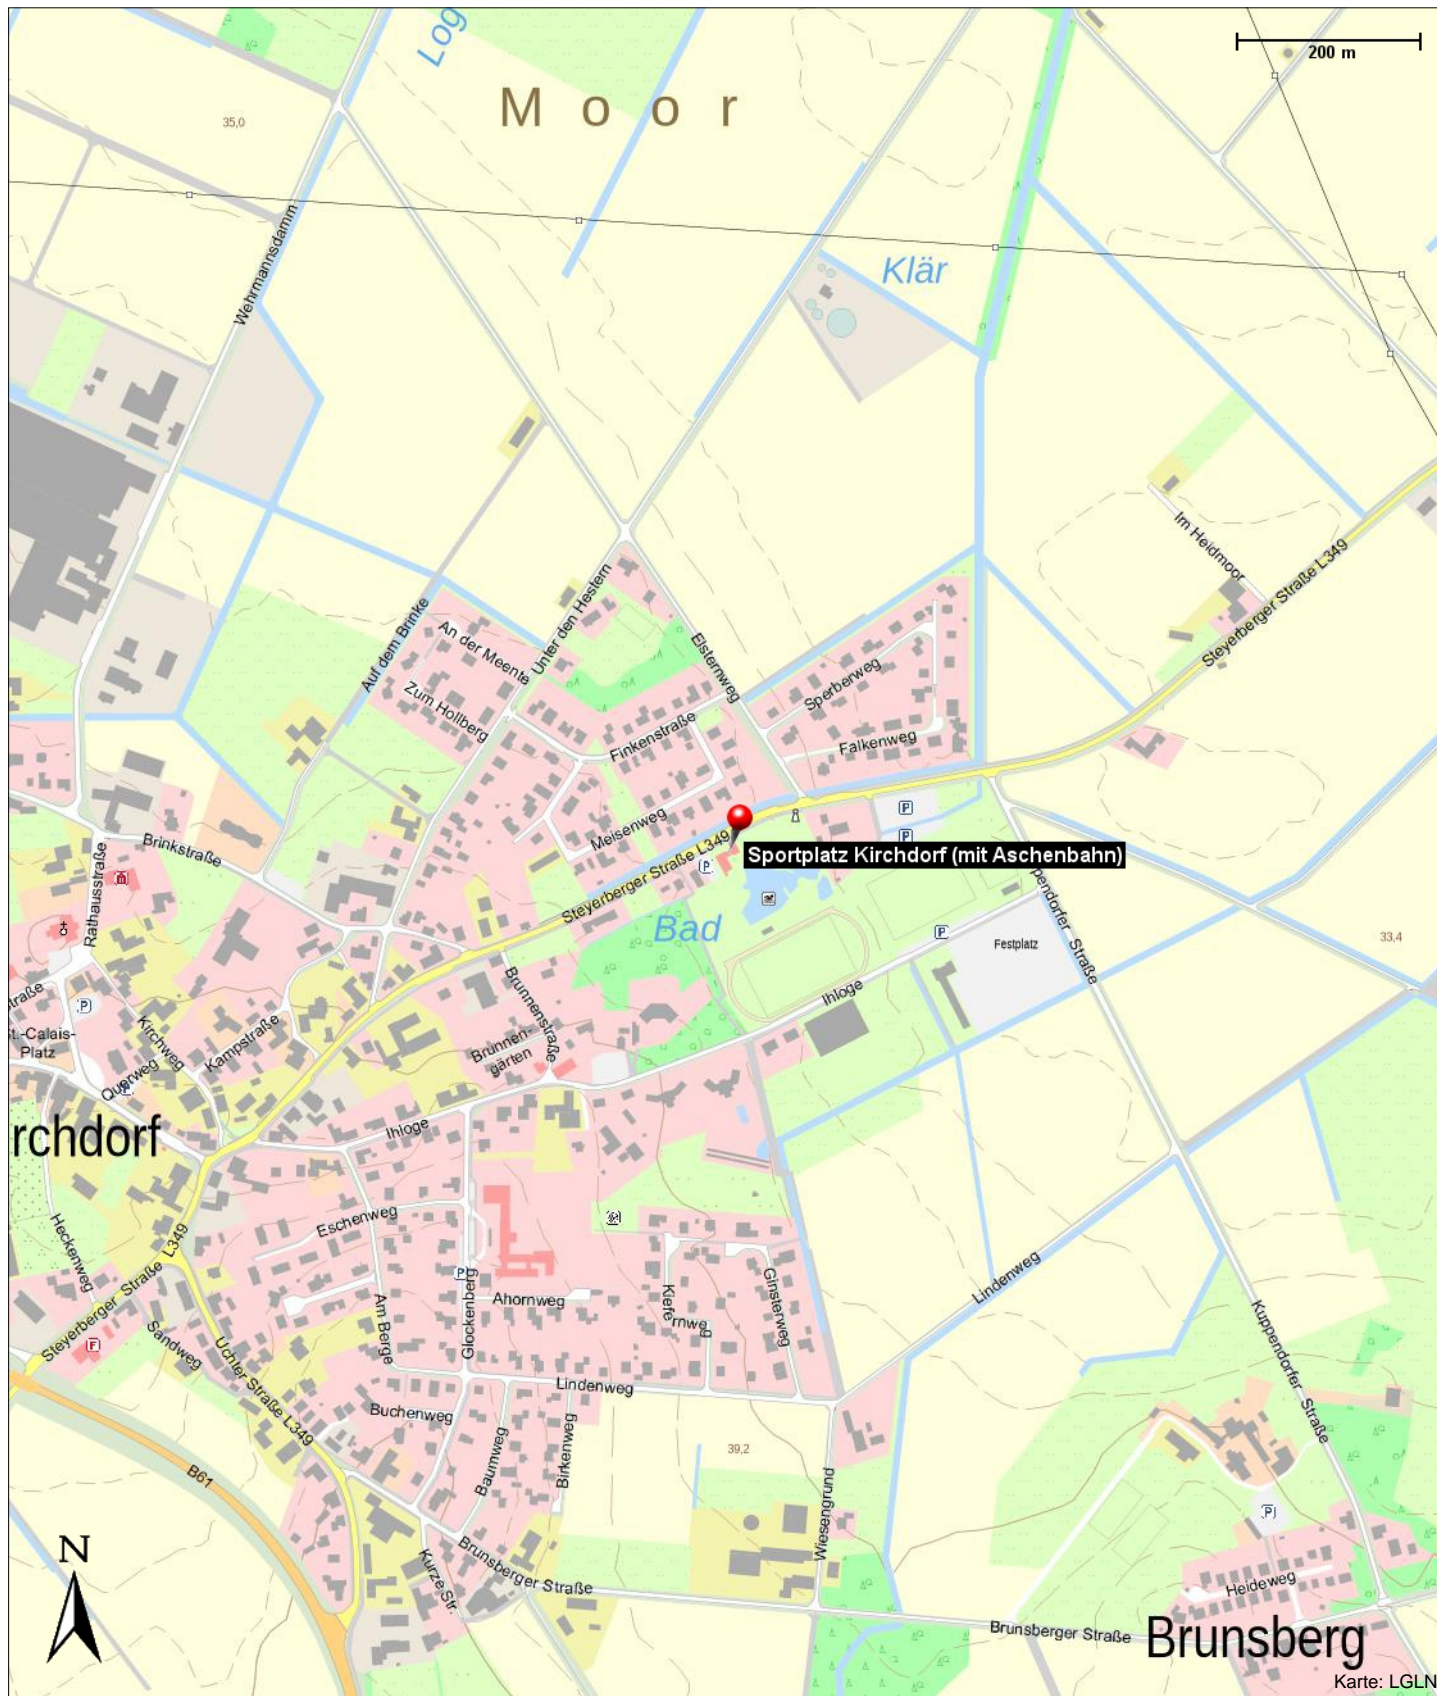

## Sportplatz Kirchdorf (mit Aschenbahn)

Steyerberger Straße 30  
27245 Kirchdorf

### Position

---

N 52° 35.86581', E 008° 50.65988'

# Sportplatz Kirchdorf (mit Aschenbahn)

Steyerberger Straße 30  
27245 Kirchdorf