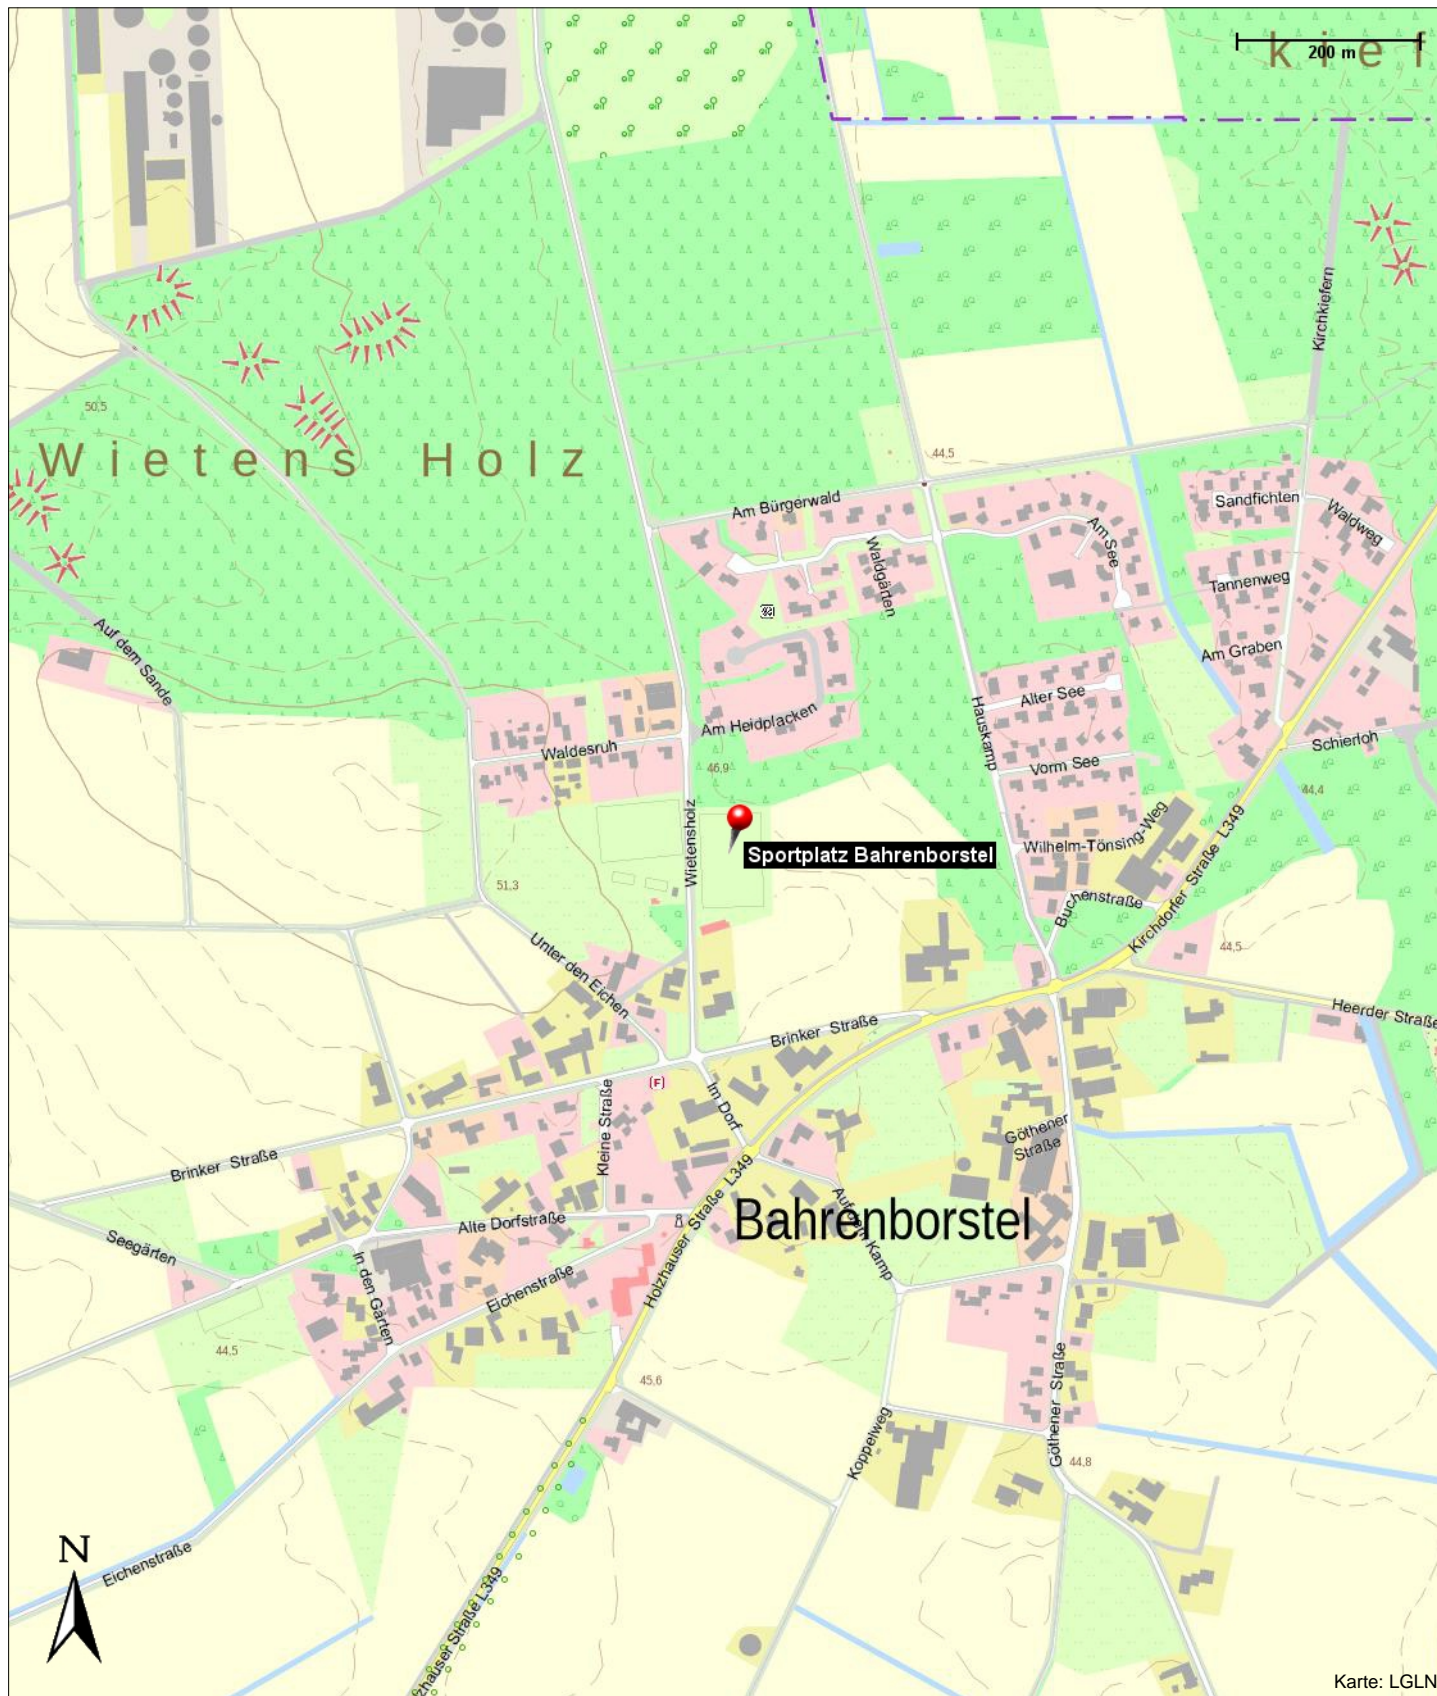

Sportplatz Bahrenborstel

Wietensholz 4
27245 Bahrenborstel

Kontakt

Wietensholz 4
27245 Bahrenborstel

Position

N 52° 34.41021', E 008° 48.59137'

Sportplatz Bahrenborstel

Wietensholz 4

27245 Bahrenborstel

Karte: LGLN

Sportplatz Bahrenborstel

Wietensholz 4

27245 Bahrenborstel