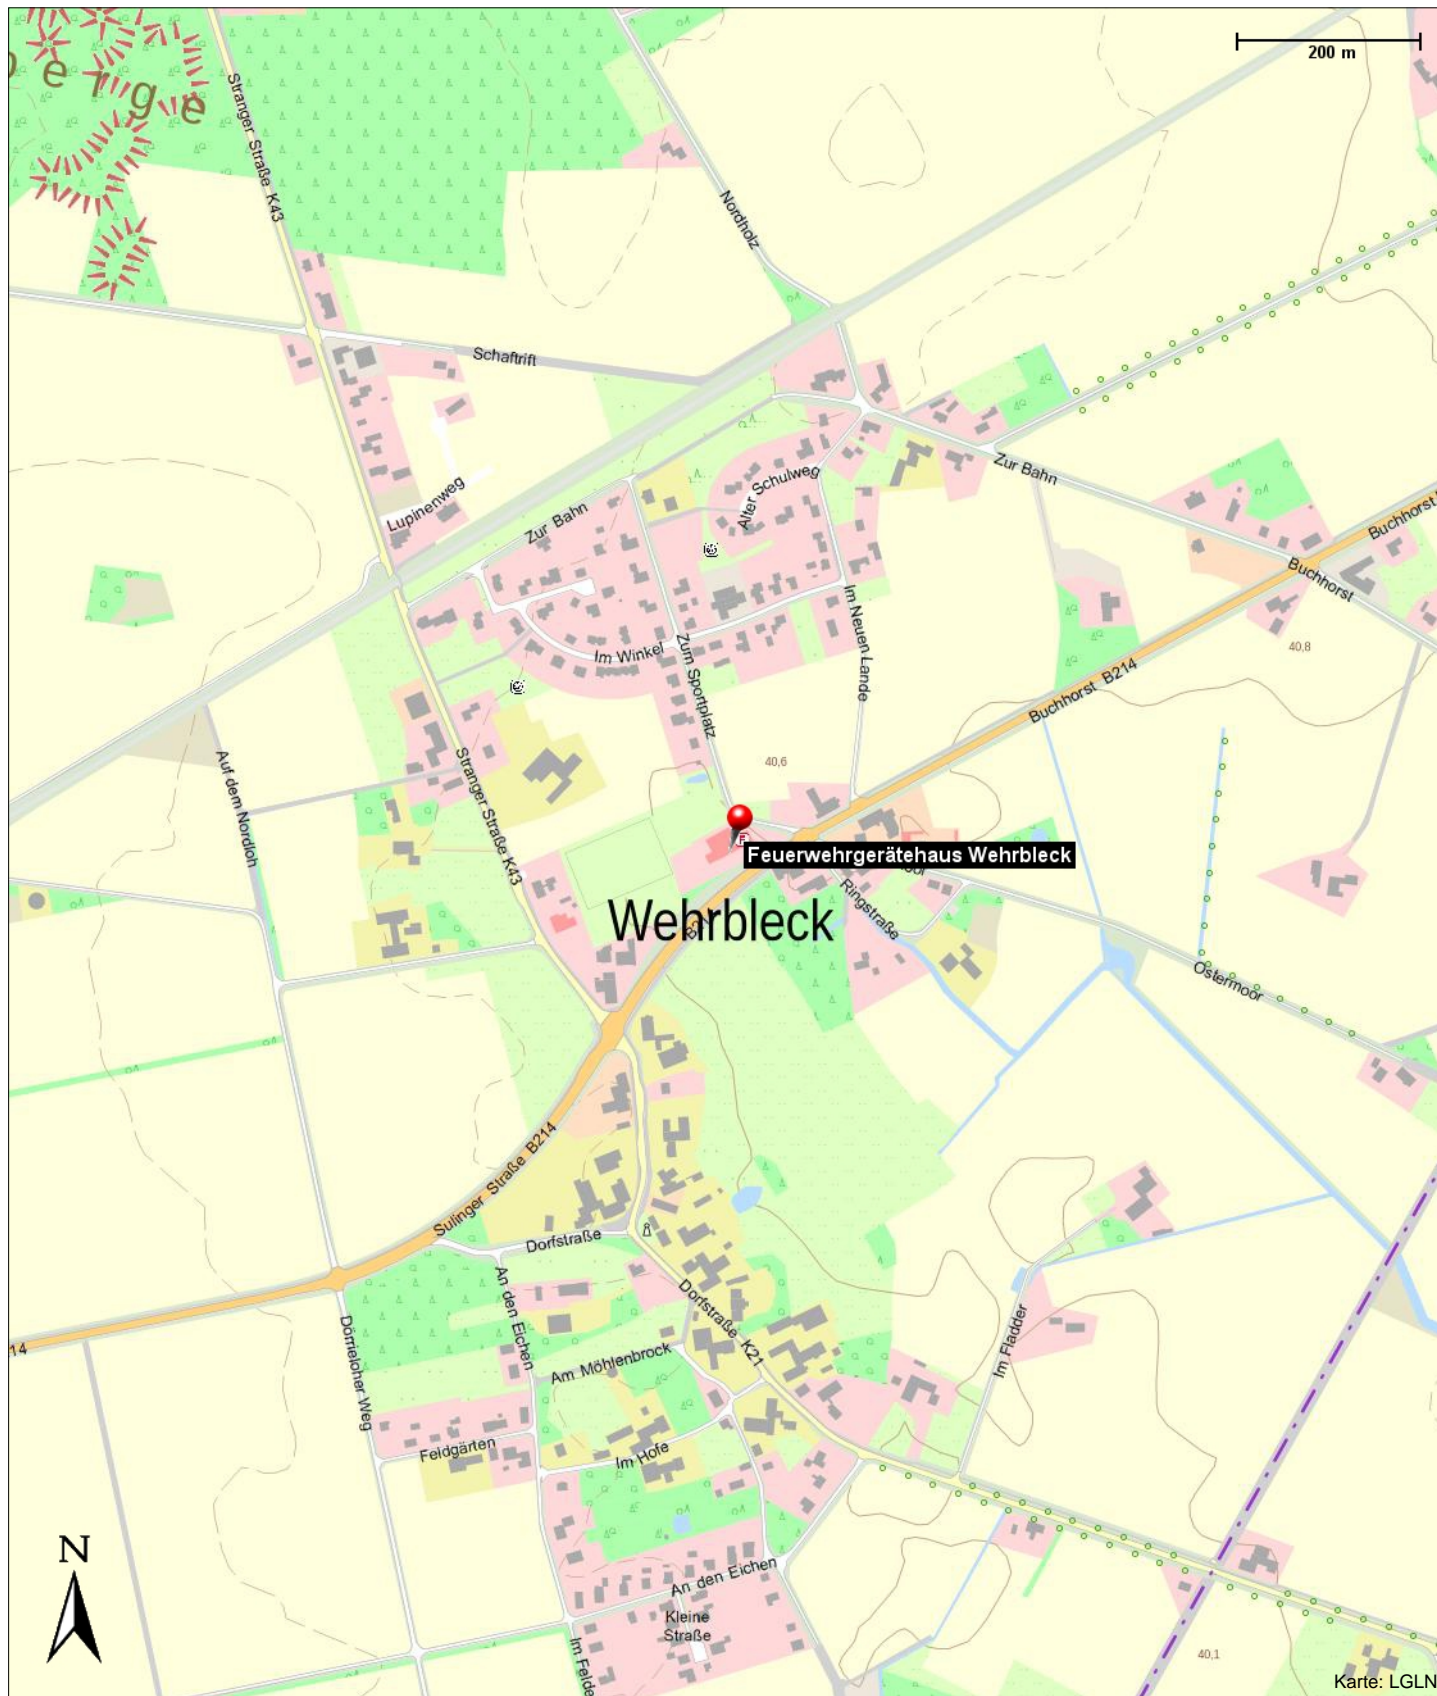

Feuerwehrgerätehaus Wehrbleck

Sulinger Straße 6
27259 Wehrbleck

Kontakt

Sulinger Straße 6
27259 Wehrbleck

Position

N 52° 37.99402', E 008° 41.55284'

Feuerwehrgerätehaus Wehrbleck

Sulinger Straße 6
27259 Wehrbleck