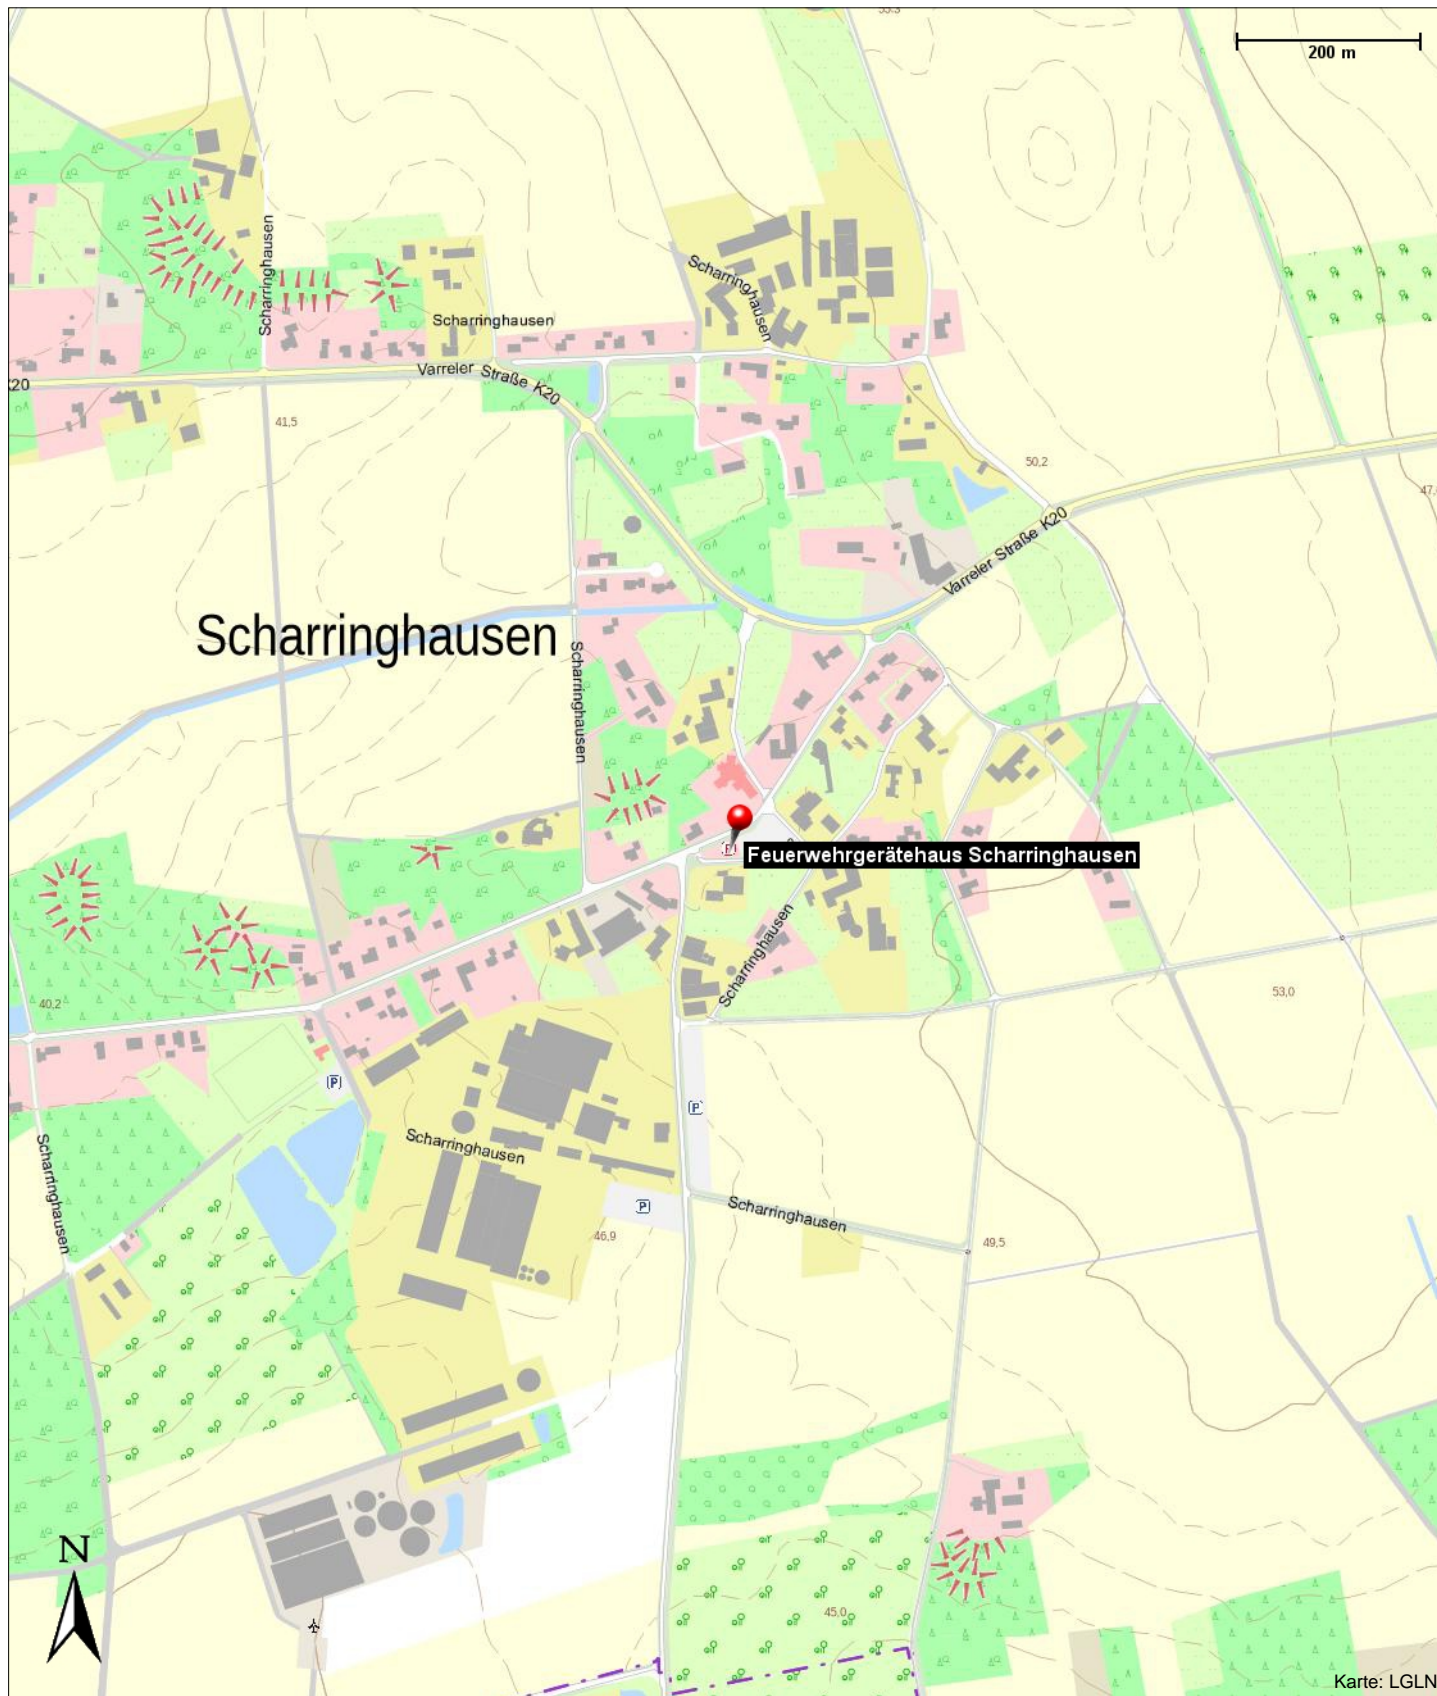

Feuerwehrgerätehaus Scharringhausen

Scharringhausen 96
27245 Kirchdorf