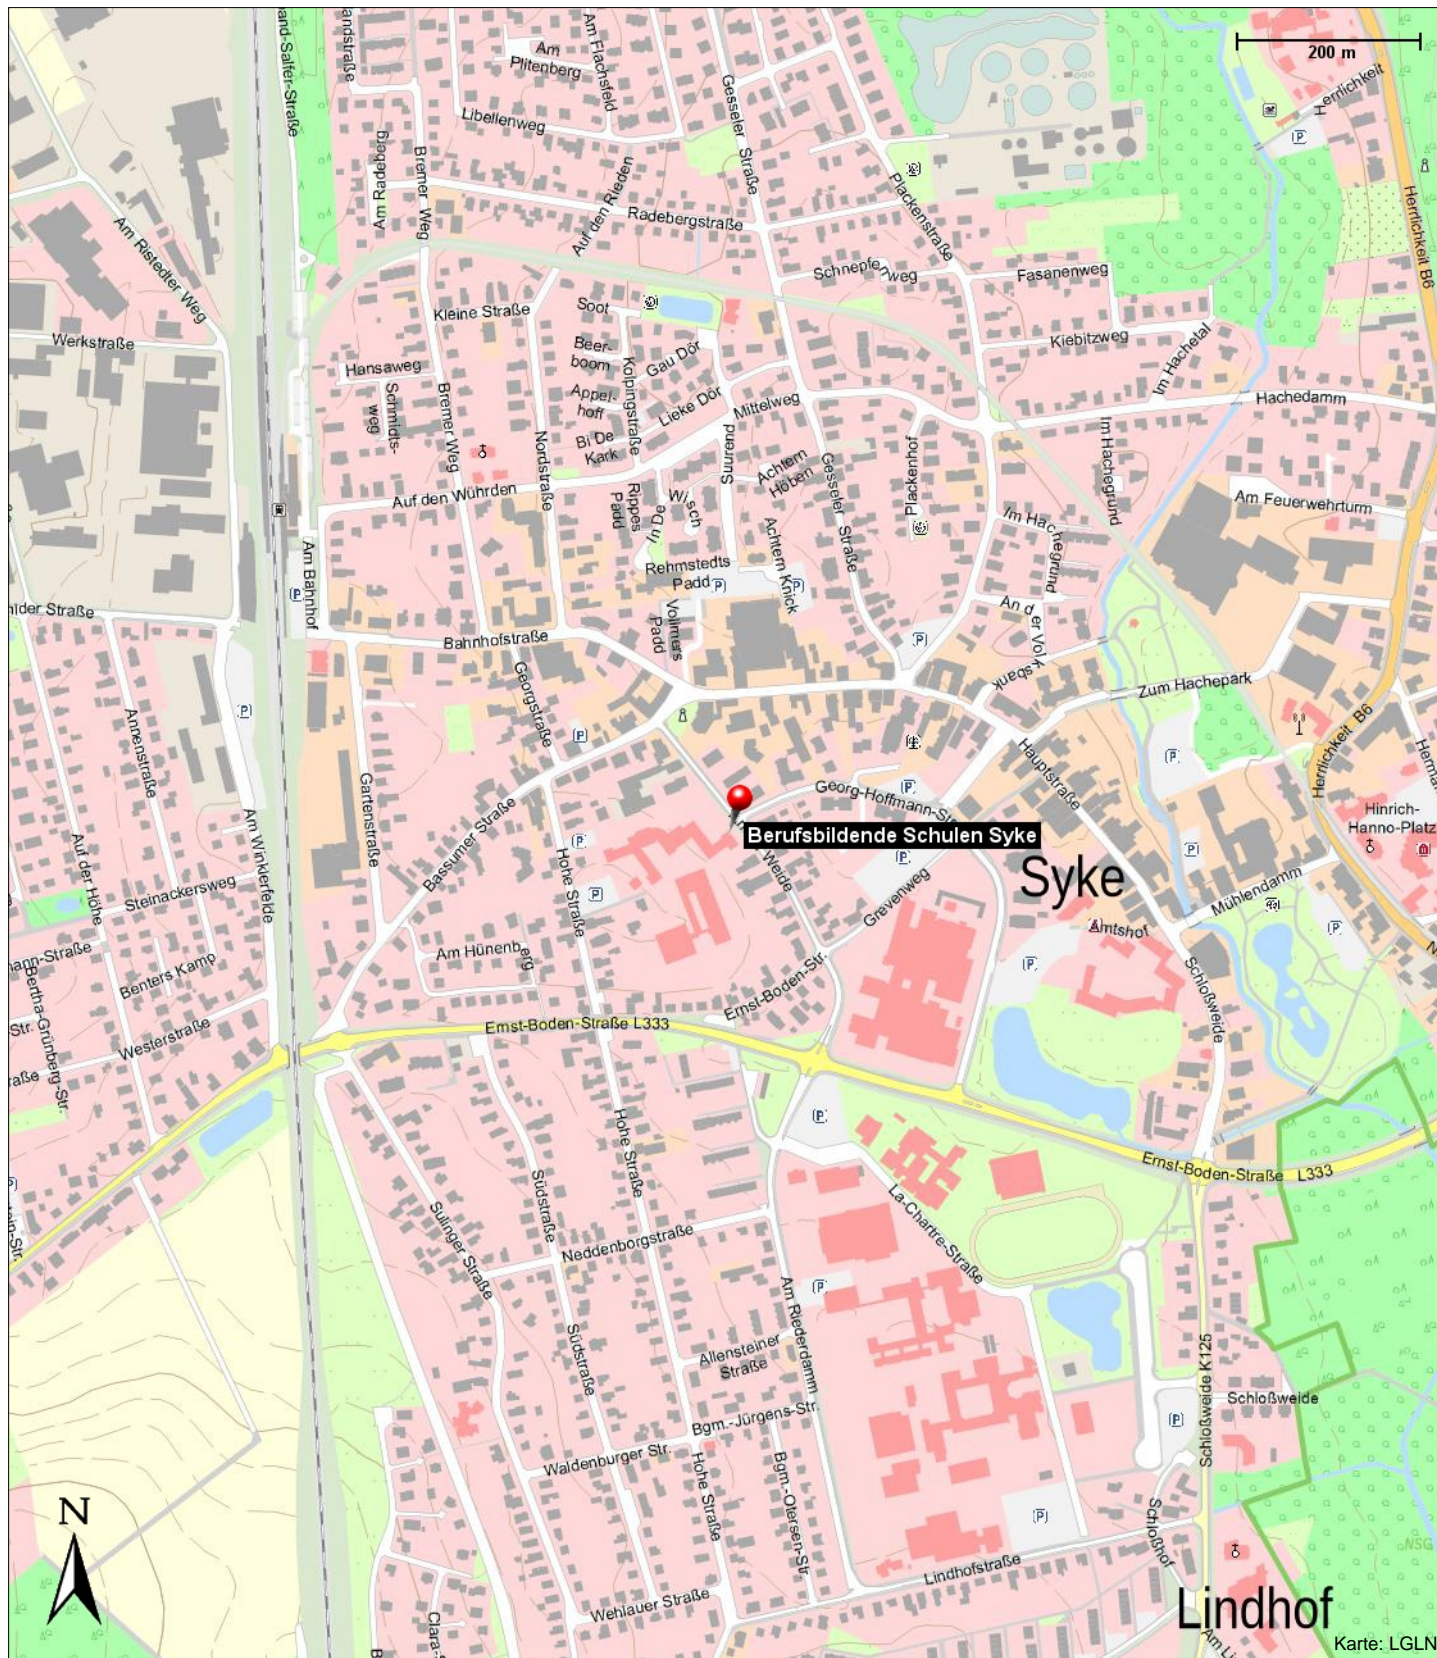

Berufsbildende Schulen Syke

An der Weide 8
28857 Syke

Telefon: +494242 9571-0

Telefax: +494242 9571-217

E-Mail: verwaltung@bbs-syke.de