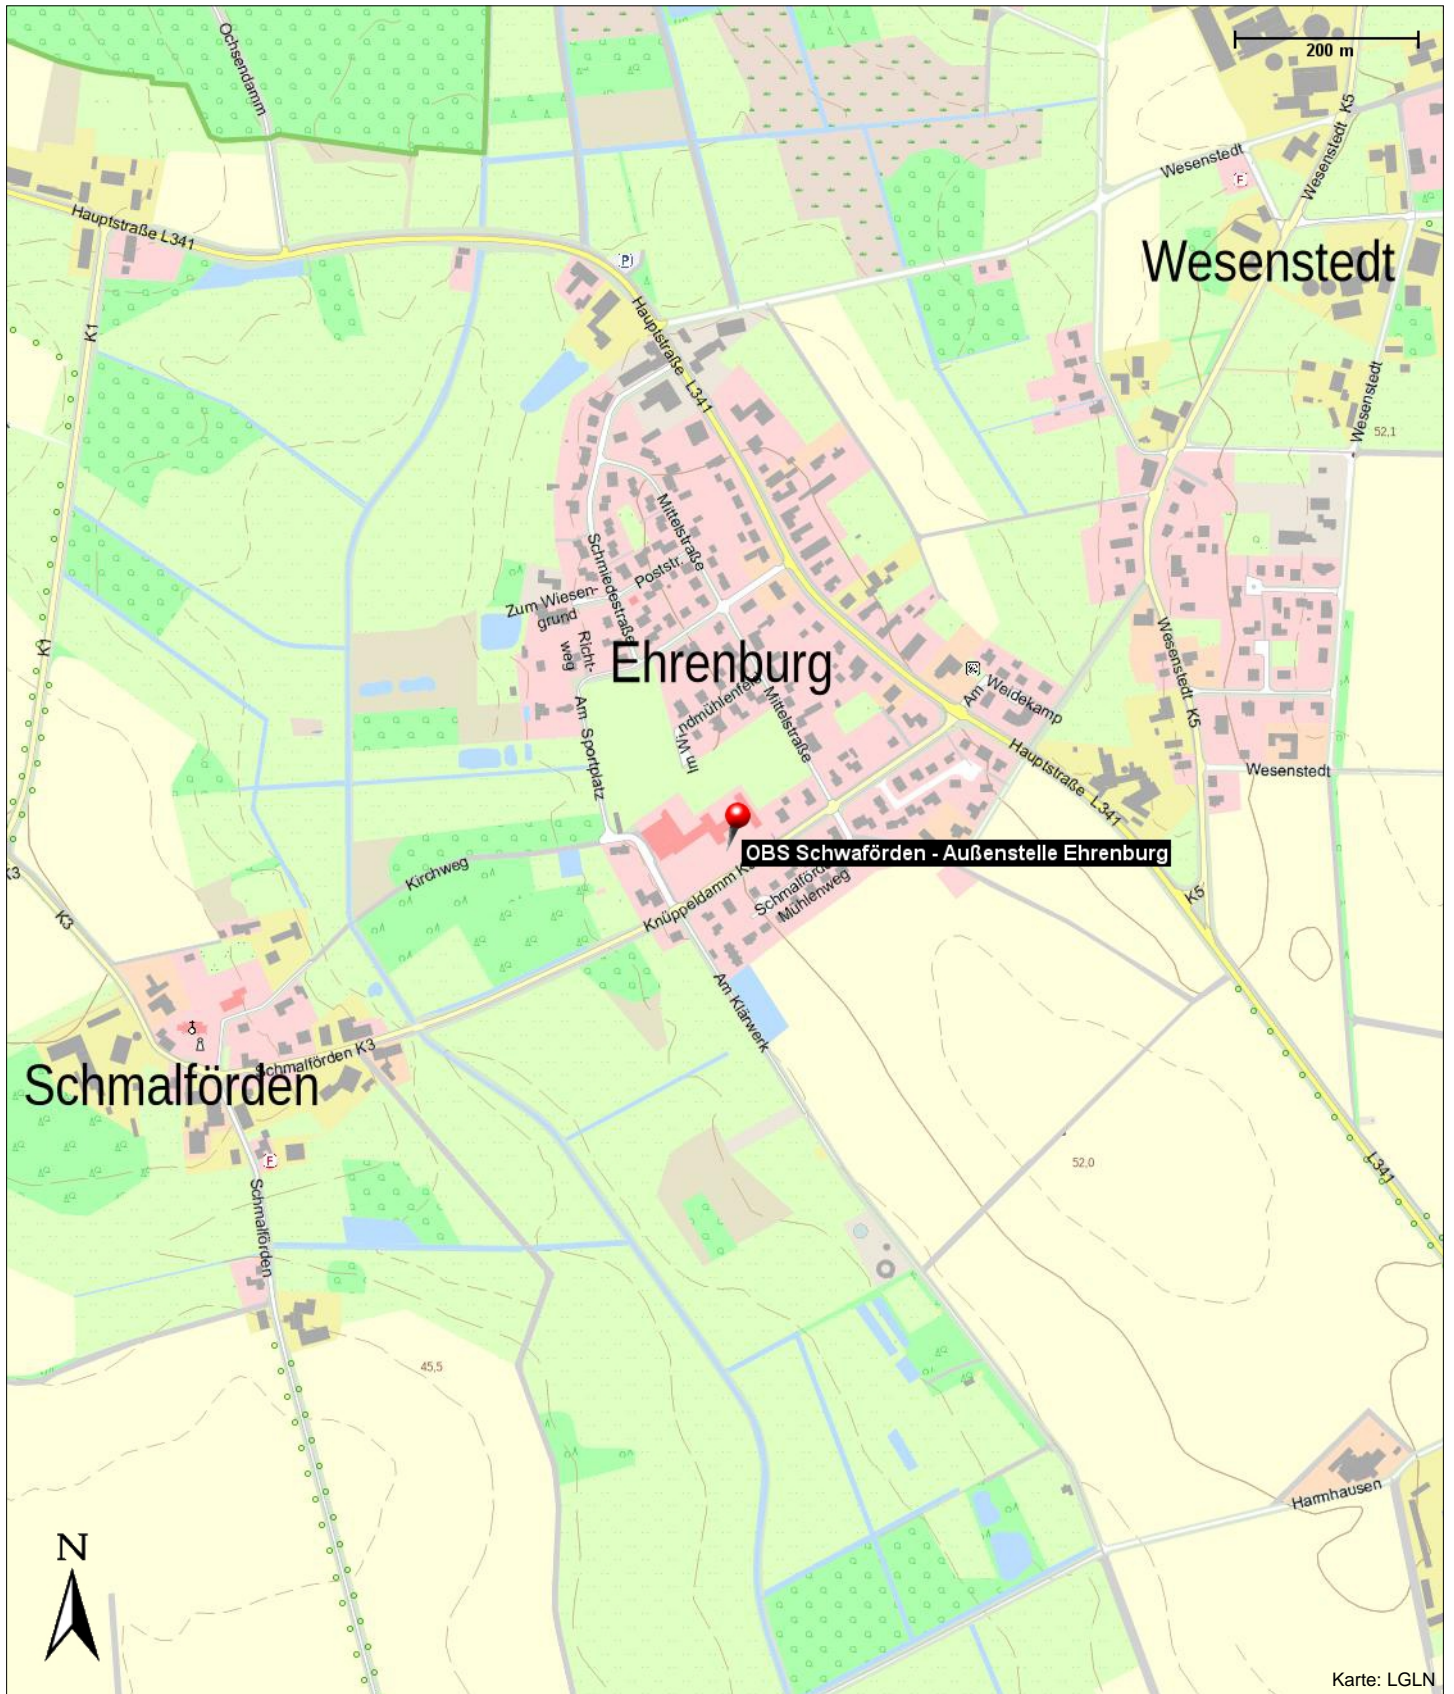

OBS Schwaförden - Außenstelle Ehrenburg

Knüppeldamm 12
27248 Ehrenburg

Telefon: 04275 292